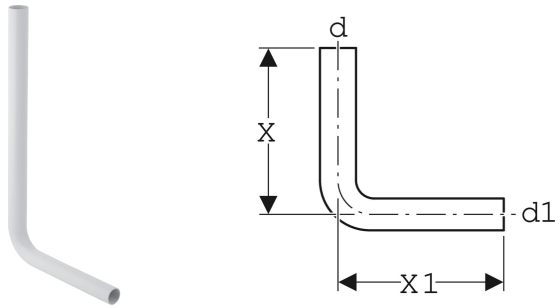

Geberit Spülbogen 90° halbhochhängend

VERWENDUNGSZWECKE

- Zum Verbinden von tief- und halbhochhängenden AP-Spülkästen mit einer WC-Keramik

TECHNISCHE DATEN

Werkstoff

PVC

Art.-Nr.	Farbe / Oberfläche	d, ø mm	d1, ø mm	arc °	X cm	X1 cm	VE1 St.	VE2 St.
118.007.11.1	weiß-alpin	50	44	90	65	35	1	5