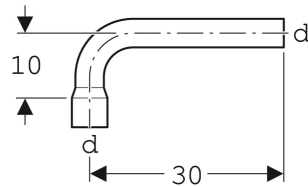

# Geberit Set Spülbogen 90° gesteckt

## TECHNISCHE DATEN

Werkstoff PVC

## LIEFERUMFANG

- Spülbogen 90°
- Rohrschelle
- Klebstoff

Art.-Nr.	Farbe / Oberfläche	d, Ø mm	arc °	VE1 St.
118.019.11.1	weiß-alpin	44	90	1