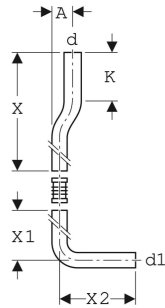

Geberit Spülbogen 90° gekröpft

VERWENDUNGSZWECKE

- Zum Verbinden von halbhochhängenden Geberit AP-Spülkästen mit einer WC-Keramik

TECHNISCHE DATEN

Werkstoff

PVC

LIEFERUMFANG

- Spülbogen 90°
- Rohrband
- Puffer
- Stauersatz

Art.-Nr.	Farbe / Oberfläche	d, ø mm	d1, ø mm	arc °	A cm	X cm	X1 cm	X2 cm	K cm	VE1 St.	VE2 St.	VE3 St.
118.100.11.1	weiß-alpin	50	44	90	6	53	50	22	14	1	10	80