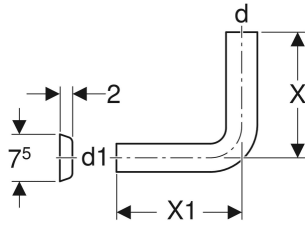

Geberit Spülbogen 90° hochhängend, mit Rosette

VERWENDUNGSZWECKE

- Zum Verbinden von hochhängenden Geberit AP-Spülkästen mit einem Unterputzspülbogen

TECHNISCHE DATEN

Werkstoff PVC

Art.-Nr.	Farbe / Oberfläche	d, ø mm	d1, ø mm	arc °	X cm	X1 cm	VE1 St.	VE2 St.
119.610.11.1	weiß-alpin	32	32	90	24	12	1	10