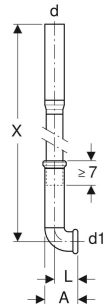

# Geberit Set Spülbogen 90° ausziehbar

## LIEFERUMFANG

- Spülrohr

Art.-Nr.	d, ø mm	d1, ø mm	arc °	A cm	L cm	X cm	VE1 St.
119.698.16.1	56	45	90	9.5	6.5	112	1