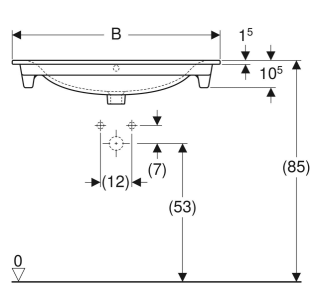

Geberit Renova Plan Möbelwaschtisch

VERWENDUNGSZWECKE

- Zur Montage auf Waschtischunterschrank

EIGENSCHAFTEN

- Schmäler Rand

TECHNISCHE DATEN

Werkstoff Sanitärkeramik

LIEFERUMFANG

- Möbelwaschtisch

ZUSÄTZLICH ZU BESTELLEN

- Waschtischunterschrank

INFO

- Verfügbar in Renova Plan Möbelwaschtischsets

Art.-Nr.	Farbe / Oberfläche	Hahnloch	Überlauf	B cm	B1 cm	B2 cm	Breite Unterschrank cm	H cm	T cm	VE1 St.	VE2 St.
122255600	weiß / KeraTect	mittig	sichtbar, symmetrisch	55	49	27.5	53.8	17	48	1	16