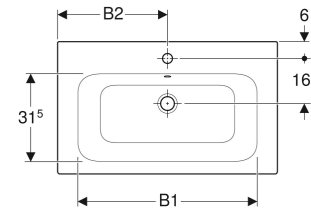

Geberit Renova Plan Möbelwaschtisch

VERWENDUNGSZWECKE

- Zur Montage auf Waschtischunterschrank

EIGENSCHAFTEN

- Schmäler Rand

TECHNISCHE DATEN

Werkstoff Sanitärkeramik

LIEFERUMFANG

- Möbelwaschtisch

ZUSÄTZLICH ZU BESTELLEN

- Waschtischunterschrank

INFO

- Verfügbar in Renova Plan Möbelwaschtischsets

Art.-Nr.	Farbe / Oberfläche	Hahnloch	Überlauf	B cm	B1 cm	B2 cm	Breite Unterschrank cm	H cm	T cm	VE1 St.	VE2 St.
122255600	weiß / KeraTect	mittig	sichtbar, symmetrisch	55	49	27.5	53.8	17	48	1	16