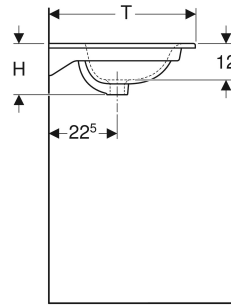

Geberit Renova Plan Möbelwaschtisch

VERWENDUNGSZWECKE

- Zur Montage auf Waschtischunterschrank

EIGENSCHAFTEN

- Schmäler Rand

TECHNISCHE DATEN

Werkstoff Sanitärkeramik

LIEFERUMFANG

- Möbelwaschtisch

ZUSÄTZLICH ZU BESTELLEN

- Waschtischunterschrank

INFO

- Verfügbar in Renova Plan Möbelwaschtischsets

Art.-Nr.	Farbe / Oberfläche	Hahnloch	Überlauf	B cm	B1 cm	B2 cm	Breite Unterschrank cm	H cm	T cm	VE1 St.	VE2 St.
122255600	weiß / KeraTect	mittig	sichtbar, symmetrisch	55	49	27.5	53.8	17	48	1	16