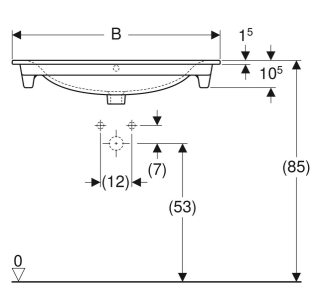

Geberit Renova Plan Möbelwaschtisch

VERWENDUNGSZWECKE

- Zur Montage auf Waschtischunterschrank

EIGENSCHAFTEN

- Schmäler Rand

TECHNISCHE DATEN

Werkstoff Sanitärkeramik

LIEFERUMFANG

- Möbelwaschtisch

ZUSÄTZLICH ZU BESTELLEN

- Waschtischunterschrank

INFO

- Verfügbar in Renova Plan Möbelwaschtischsets

Art.-Nr.	Farbe / Oberfläche	Hahnloch	Überlauf	B cm	B1 cm	B2 cm	Breite Unterschrank cm	H cm	T cm	VE1 St.	VE2 St.
122260000	weiß	mittig	sichtbar, symmetrisch	60	54	30	58.8	17	48	1	16