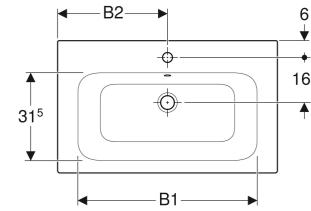

## VERWENDUNGSZWECKE

- Zur Montage auf Waschtischunterschrank

## INFO

- Verfügbar in Renova Plan Möbelwaschtischsets

Art.-Nr.	Farbe / Oberfläche	Hahnloch	Überlauf	B cm	B1 cm	B2 cm	Breite Unterschrank cm	H cm	T cm	VE1 St.	VE2 St.
122260000	weiß	mittig	sichtbar, symmetrisch	60	54	30	58.8	17	48	1	16