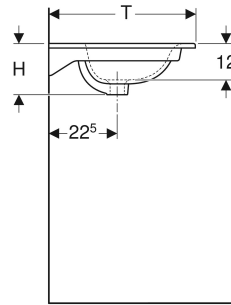

## VERWENDUNGSZWECKE

- Zur Montage auf Waschtischunterschrank

## INFO

- Verfügbar in Renova Plan Möbelwaschtischsets

Art.-Nr.	Farbe / Oberfläche	Hahnloch	Überlauf	B cm	B1 cm	B2 cm	Breite Unterschrank cm	H cm	T cm	VE1 St.	VE2 St.
122260000	weiß	mittig	sichtbar, symmetrisch	60	54	30	58.8	17	48	1	16