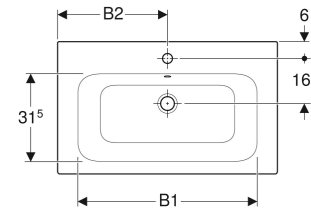

Geberit Renova Plan Möbelwaschtisch

VERWENDUNGSZWECKE

- Zur Montage auf Waschtischunterschrank

EIGENSCHAFTEN

- Schmäler Rand

TECHNISCHE DATEN

Werkstoff Sanitärkeramik

LIEFERUMFANG

- Möbelwaschtisch

ZUSÄTZLICH ZU BESTELLEN

- Waschtischunterschrank

INFO

- Verfügbar in Renova Plan Möbelwaschtischsets

Art.-Nr.	Farbe / Oberfläche	Hahnloch	Überlauf	B cm	B1 cm	B2 cm	Breite Unterschrank cm	H cm	T cm	VE1 St.	VE2 St.
122260600	weiß / KeraTect	mittig	sichtbar, symmetrisch	60	54	30	58.8	17	48	1	16