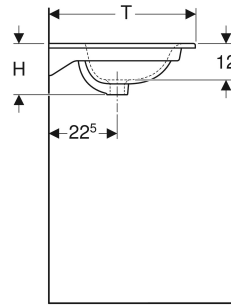

Geberit Renova Plan Möbelwaschtisch

VERWENDUNGSZWECKE

- Zur Montage auf Waschtischunterschrank

EIGENSCHAFTEN

- Schmäler Rand

TECHNISCHE DATEN

Werkstoff Sanitärkeramik

LIEFERUMFANG

- Möbelwaschtisch

ZUSÄTZLICH ZU BESTELLEN

- Waschtischunterschrank

INFO

- Verfügbar in Renova Plan Möbelwaschtischsets

Art.-Nr.	Farbe / Oberfläche	Hahnloch	Überlauf	B cm	B1 cm	B2 cm	Breite Unterschrank cm	H cm	T cm	VE1 St.	VE2 St.
122260600	weiß / KeraTect	mittig	sichtbar, symmetrisch	60	54	30	58.8	17	48	1	16