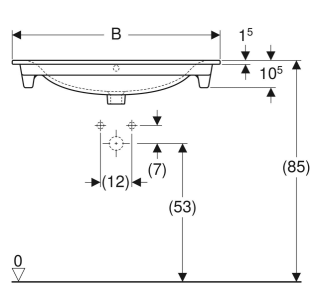

Geberit Renova Plan Möbelwaschtisch

VERWENDUNGSZWECKE

- Zur Montage auf Waschtischunterschrank

EIGENSCHAFTEN

- Schmäler Rand

TECHNISCHE DATEN

Werkstoff Sanitärkeramik

LIEFERUMFANG

- Möbelwaschtisch

ZUSÄTZLICH ZU BESTELLEN

- Waschtischunterschrank

INFO

- Verfügbar in Renova Plan Möbelwaschtischsets

Art.-Nr.	Farbe / Oberfläche	Hahnloch	Überlauf	B cm	B1 cm	B2 cm	Breite Unterschrank cm	H cm	T cm	VE1 St.	VE2 St.
122260600	weiß / KeraTect	mittig	sichtbar, symmetrisch	60	54	30	58.8	17	48	1	16