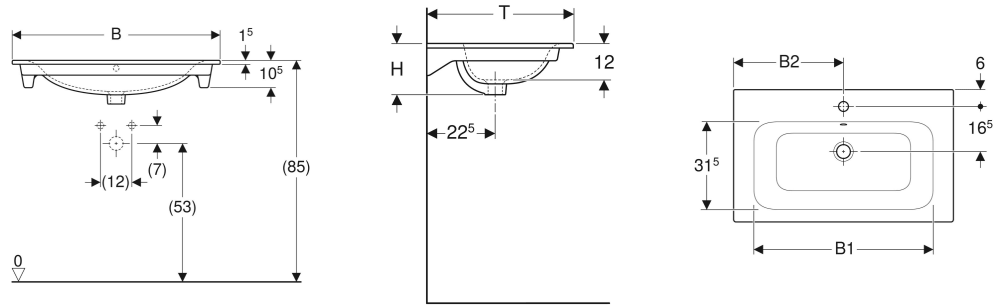

Geberit Renova Plan Möbelwaschtisch

VERWENDUNGSZWECKE

- Zur Montage auf Waschtischunterschrank

EIGENSCHAFTEN

- Schmäler Rand

TECHNISCHE DATEN

Werkstoff Sanitärkeramik

LIEFERUMFANG

- Möbelwaschtisch

ZUSÄTZLICH ZU BESTELLEN

- Waschtischunterschrank

INFO

- Verfügbar in Renova Plan Möbelwaschtischsets

Art.-Nr.	Farbe / Oberfläche	Hahnloch	Überlauf	B cm	B1 cm	B2 cm	Breite Unterschrank cm	H cm	T cm	VE1 St.	VE2 St.
122280600	weiß / KeraTect	mittig	sichtbar, symmetrisch	80	74	40	78.8	17	48	1	8