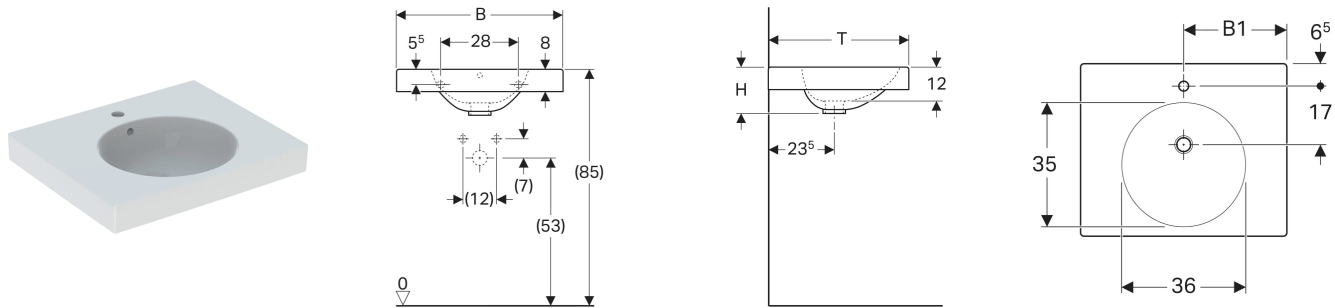

Geberit Preciosa II Waschtisch mit Ablagefläche

EIGENSCHAFTEN

- Mit Ablagefläche

TECHNISCHE DATEN

Werkstoff Sanitärkeramik

ZUBEHÖR

- Geberit Tauchrohrgeruchsverschluss für Waschbecken, Abgang horizontal
- Geberit Tauchrohrgeruchsverschluss für Waschbecken, Raumsparmodell, Abgang horizontal
- Geberit Tauchrohrsiphon für Waschbecken, Abgang horizontal
- Befestigungsset für Geberit Waschtische
- Geberit Tauchrohrsiphon für Waschbecken, Anschluss BSP, Abgang horizontal oder vertikal

Art.-Nr.	Farbe / Oberfläche	Hahnloch	Überlauf	B cm	B1 cm	H cm	T cm	Ablagefläche	VE1 St.	VE2 St.
123291000 Auslaufend	weiß	ohne	ohne	90	45	16.5	50	beidseitig	1	8