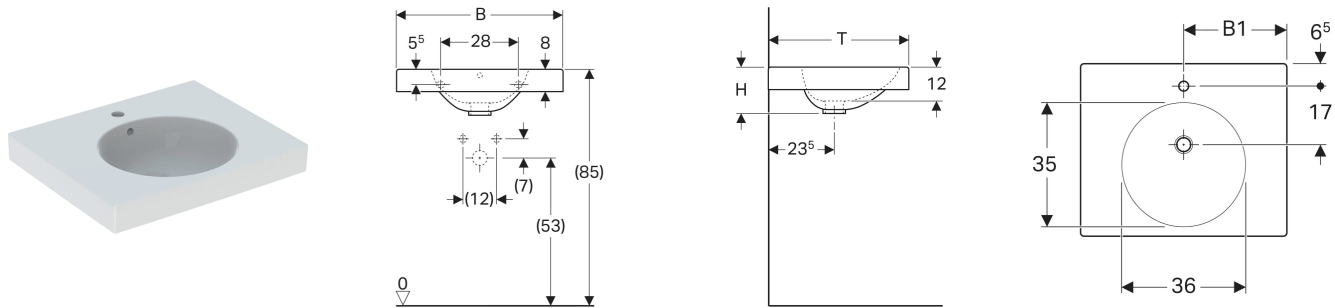

Geberit Preciosa II Waschtisch mit Ablagefläche

EIGENSCHAFTEN

- Mit Ablagefläche

TECHNISCHE DATEN

Werkstoff Sanitärkeramik

ZUBEHÖR

- Geberit Tauchrohrgeruchsverschluss für Waschbecken, Abgang horizontal
- Geberit Tauchrohrgeruchsverschluss für Waschbecken, Raumsparmodell, Abgang horizontal
- Geberit Tauchrohrsiphon für Waschbecken, Abgang horizontal
- Befestigungsset für Geberit Waschtische
- Geberit Tauchrohrsiphon für Waschbecken, Anschluss BSP, Abgang horizontal oder vertikal

Art.-Nr.	Farbe / Oberfläche	Hahnloch	Überlauf	B cm	B1 cm	H cm	T cm	Ablagefläche	VE1 St.	VE2 St.
123291600 Auslaufend	weiß / KeraTect	ohne	ohne	90	45	16.5	50	beidseitig	1	8