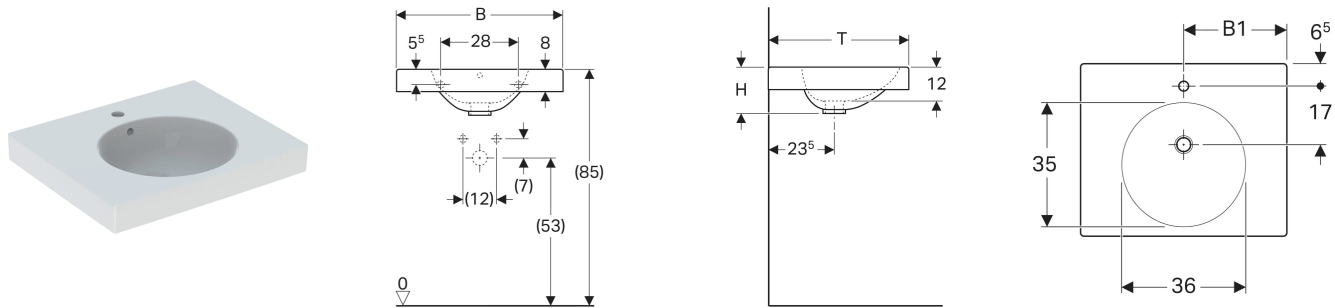

Geberit Preciosa II Waschtisch mit Ablagefläche

EIGENSCHAFTEN

- Mit Ablagefläche

TECHNISCHE DATEN

Werkstoff Sanitärkeramik

ZUBEHÖR

- Geberit Tauchrohrgeruchsverschluss für Waschbecken, Abgang horizontal
- Geberit Tauchrohrgeruchsverschluss für Waschbecken, Raumsparmodell, Abgang horizontal
- Geberit Tauchrohrsiphon für Waschbecken, Abgang horizontal
- Befestigungsset für Geberit Waschtische
- Geberit Tauchrohrsiphon für Waschbecken, Anschluss BSP, Abgang horizontal oder vertikal

Art.-Nr.	Farbe / Oberfläche	Hahnloch	Überlauf	B cm	B1 cm	H cm	T cm	Ablagefläche	VE1 St.	VE2 St.
123292600 Auslaufend	weiß / KeraTect	mittig	ohne	90	45	16.5	50	beidseitig	1	8