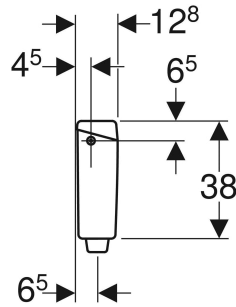

Geberit AP123 AP-Spülkasten 1-Mengen-Spülung, für Fernauslösung

VERWENDUNGSZWECKE

- Für hochhängende Montage
- Für Spülauslösungen mit Fernbetätigung

EIGENSCHAFTEN

- Geräuscharm
- 1-Mengen-Spülung
- Auf mechanische Spülauslösung umrüstbar
- Auf pneumatische 1-Mengen- oder 2-Mengen-Spülauslösung umrüstbar

- Auf elektronische Spülauslösung umrüstbar
- Gegen Kondenswasserbildung gedämmt
- Spülrohranschluss mit Quetschverschraubung
- Spülkastendeckel ohne Betätigungstaste
- Wasseranschluss seitlich

TECHNISCHE DATEN

Wassertemperatur max.	25 °C
Spülmenge Werkseinstellung	6 l
Spülmenge Einstellbereich	6 / 9 l

Werkstoff

ABS

LIEFERUMFANG

- Eckventil 1/2"
- Stauersatz
- Befestigungsmaterial

ZUSÄTZLICH ZU BESTELLEN

- Spülbogen 90°
- Fernbetätigung

Art.-Nr.	Farbe / Oberfläche	B cm	H cm	T cm	Modell	VE1 St.
123.703.11.1	weiß-alpin	41	38	12.5	1-Mengen-Spülung	1