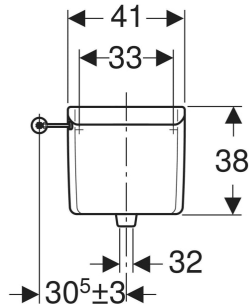

Geberit AP123 AP-Spülkasten 1-Mengen-Spülung, für Fernauslösung

VERWENDUNGSZWECKE

- Für hochhängende Montage
- Für Spülauslösungen mit Fernbetätigung

EIGENSCHAFTEN

- Geräuscharm
- 1-Mengen-Spülung
- Auf mechanische Spülauslösung umrüstbar
- Auf pneumatische 1-Mengen- oder 2-Mengen-Spülauslösung umrüstbar

- Auf elektronische Spülauslösung umrüstbar
- Gegen Kondenswasserbildung gedämmt
- Spülrohranschluss mit Quetschverschraubung
- Spülkastendeckel ohne Betätigungstaste
- Wasseranschluss seitlich

TECHNISCHE DATEN

Wassertemperatur max.	25 °C
Spülmenge Werkseinstellung	6 l
Spülmenge Einstellbereich	6 / 9 l

Werkstoff

ABS

LIEFERUMFANG

- Eckventil 1/2"
- Stauersatz
- Befestigungsmaterial

ZUSÄTZLICH ZU BESTELLEN

- Spülbogen 90°
- Fernbetätigung

Art.-Nr.	Farbe / Oberfläche	B cm	H cm	T cm	Modell	VE1 St.
123.703.11.1	weiß-alpin	41	38	12.5	1-Mengen-Spülung	1