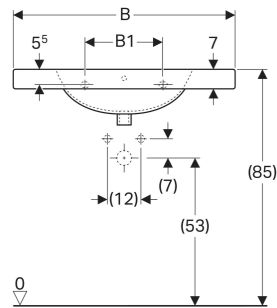

Geberit Preciosa Waschtisch mit Ablagefläche

EIGENSCHAFTEN

- Abgesenkte Hahnlochbank
- Mit Ablagefläche

TECHNISCHE DATEN

Werkstoff Sanitärkeramik

ZUBEHÖR

- Geberit Tauchrohrgeruchsverschluss für Waschbecken, Abgang horizontal
- Geberit Tauchrohrgeruchsverschluss für Waschbecken, Raumsparmodell, Abgang horizontal
- Geberit Tauchrohrsiphon für Waschbecken, Abgang horizontal
- Befestigungsset für Geberit Waschtische
- Geberit Tauchrohrsiphon für Waschbecken, Anschluss BSP, Abgang horizontal oder vertikal

Art.-Nr.	Farbe / Oberfläche	Hahnloch	Überlauf	B cm	B1 cm	B2 cm	H cm	T cm	Ablagefläche	VE1 St.	VE2 St.
124200600 Auslaufend	weiß / KeraTect	mittig	sichtbar, symmetrisch	100	68	50	20	55	beidseitig	1	6