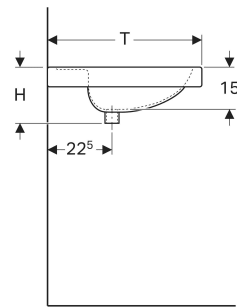

Geberit Preciosa Waschtisch mit Ablagefläche

EIGENSCHAFTEN

- Abgesenkte Hahnlochbank
- Mit Ablagefläche

TECHNISCHE DATEN

Werkstoff Sanitärkeramik

ZUBEHÖR

- Geberit Tauchrohrgeruchsverschluss für Waschbecken, Abgang horizontal
- Geberit Tauchrohrgeruchsverschluss für Waschbecken, Raumsparmodell, Abgang horizontal
- Geberit Tauchrohrsiphon für Waschbecken, Abgang horizontal
- Befestigungsset für Geberit Waschtische
- Geberit Tauchrohrsiphon für Waschbecken, Anschluss BSP, Abgang horizontal oder vertikal

Art.-Nr.	Farbe / Oberfläche	Hahnloch	Überlauf	B cm	B1 cm	B2 cm	H cm	T cm	Ablagefläche	VE1 St.	VE2 St.
124200600 Auslaufend	weiß / KeraTect	mittig	sichtbar, symmetrisch	100	68	50	20	55	beidseitig	1	6