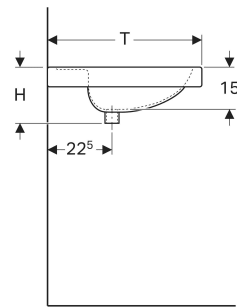

Geberit Preciosa Waschtisch mit Ablagefläche

EIGENSCHAFTEN

- Abgesenkte Hahnlochbank
- Mit Ablagefläche

TECHNISCHE DATEN

Werkstoff Sanitärkeramik

ZUBEHÖR

- Geberit Tauchrohrgeruchsverschluss für Waschbecken, Abgang horizontal
- Geberit Tauchrohrgeruchsverschluss für Waschbecken, Raumsparmodell, Abgang horizontal
- Geberit Tauchrohrsiphon für Waschbecken, Abgang horizontal

- Befestigungsset für Geberit Waschtische
- Geberit Tauchrohrsiphon für Waschbecken, Anschluss BSP, Abgang horizontal oder vertikal

| Art.-Nr. | Farbe / Oberfläche | Hahnloch | Überlauf | B cm | B1 cm | B2 cm | H cm | T cm | Ablagefläche | VE1 St. | VE2 St. |
|---------------------------|--------------------|----------|-----------------------|------|-------|-------|------|------|--------------|---------|---------|
| 124220000 * Auslaufend | weiß | ohne | sichtbar, symmetrisch | 100 | 68 | 50 | 20 | 55 | beidseitig | 1 | 6 |