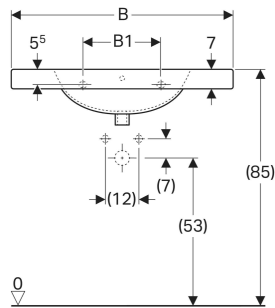

Geberit Preciosa Waschtisch mit Ablagefläche

EIGENSCHAFTEN

- Abgesenkte Hahnlochbank
- Mit Ablagefläche

TECHNISCHE DATEN

Werkstoff Sanitärkeramik

ZUBEHÖR

- Geberit Tauchrohrgeruchsverschluss für Waschbecken, Abgang horizontal
- Geberit Tauchrohrgeruchsverschluss für Waschbecken, Raumsparmodell, Abgang horizontal
- Geberit Tauchrohrsiphon für Waschbecken, Abgang horizontal

- Befestigungsset für Geberit Waschtische
- Geberit Tauchrohrsiphon für Waschbecken, Anschluss BSP, Abgang horizontal oder vertikal

| Art.-Nr. | Farbe / Oberfläche | Hahnloch | Überlauf | B cm | B1 cm | B2 cm | H cm | T cm | Ablagefläche | VE1 St. | VE2 St. |
|---------------------------|--------------------|----------|-----------------------|------|-------|-------|------|------|--------------|---------|---------|
| 124220000 * Auslaufend | weiß | ohne | sichtbar, symmetrisch | 100 | 68 | 50 | 20 | 55 | beidseitig | 1 | 6 |