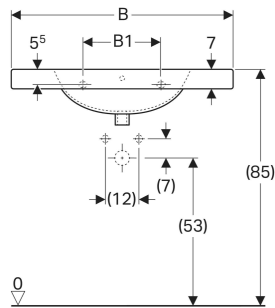

Geberit Preciosa Waschtisch mit Ablagefläche

EIGENSCHAFTEN

- Abgesenkte Hahnlochbank
- Mit Ablagefläche

TECHNISCHE DATEN

Werkstoff Sanitärkeramik

ZUBEHÖR

- Geberit Tauchrohrgeruchsverschluss für Waschbecken, Abgang horizontal
- Geberit Tauchrohrgeruchsverschluss für Waschbecken, Raumsparmodell, Abgang horizontal
- Geberit Tauchrohrsiphon für Waschbecken, Abgang horizontal

- Befestigungsset für Geberit Waschtische
- Geberit Tauchrohrsiphon für Waschbecken, Anschluss BSP, Abgang horizontal oder vertikal

| Art.-Nr. | Farbe / Oberfläche | Hahnloch | Überlauf | B cm | B1 cm | B2 cm | H cm | T cm | Ablagefläche | VE1 St. | VE2 St. |
|---------------------------|--------------------|----------|-----------------------|---------|----------|----------|---------|---------|--------------|------------|------------|
| 124220600 * Auslaufend | weiß / KeraTect | ohne | sichtbar, symmetrisch | 100 | 68 | 50 | 20 | 55 | beidseitig | 1 | 6 |