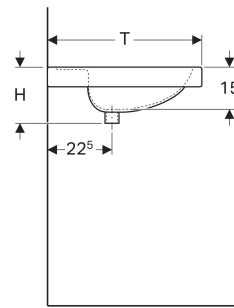

Geberit Preciosa Waschtisch mit Ablagefläche

EIGENSCHAFTEN

- Abgesenkte Hahnlochbank
- Mit Ablagefläche

TECHNISCHE DATEN

Werkstoff Sanitärkeramik

ZUBEHÖR

- Geberit Tauchrohrgeruchsverschluss für Waschbecken, Abgang horizontal
- Geberit Tauchrohrgeruchsverschluss für Waschbecken, Raumsparmodell, Abgang horizontal
- Geberit Tauchrohrsiphon für Waschbecken, Abgang horizontal

- Befestigungsset für Geberit Waschtische
- Geberit Tauchrohrsiphon für Waschbecken, Anschluss BSP, Abgang horizontal oder vertikal

| Art.-Nr. | Farbe / Oberfläche | Hahnloch | Überlauf | B cm | B1 cm | B2 cm | H cm | T cm | Ablagefläche | VE1 St. | VE2 St. |
|---------------------------|--------------------|----------|-----------------------|---------|----------|----------|---------|---------|--------------|------------|------------|
| 124220600 * Auslaufend | weiß / KeraTect | ohne | sichtbar, symmetrisch | 100 | 68 | 50 | 20 | 55 | beidseitig | 1 | 6 |