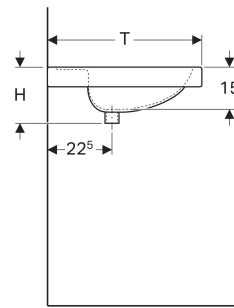

Geberit Preciosa Waschtisch mit Ablagefläche

EIGENSCHAFTEN

- Abgesenkte Hahnlochbank
- Mit Ablagefläche

TECHNISCHE DATEN

Werkstoff Sanitärkeramik

ZUBEHÖR

- Geberit Tauchrohrgeruchsverschluss für Waschbecken, Abgang horizontal
- Geberit Tauchrohrgeruchsverschluss für Waschbecken, Raumsparmodell, Abgang horizontal
- Geberit Tauchrohrsiphon für Waschbecken, Abgang horizontal

- Befestigungsset für Geberit Waschtische
- Geberit Tauchrohrsiphon für Waschbecken, Anschluss BSP, Abgang horizontal oder vertikal

Art.-Nr.	Farbe / Oberfläche	Hahnloch	Überlauf	B cm	B1 cm	B2 cm	H cm	T cm	Ablagefläche	VE1 St.	VE2 St.
124230000 * Auslaufend	weiß	mittig	ohne	100	68	50	20	55	beidseitig	1	6