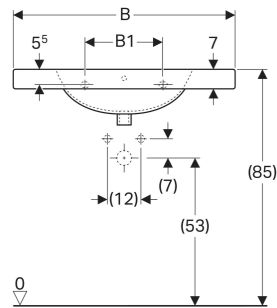

Geberit Preciosa Waschtisch mit Ablagefläche

EIGENSCHAFTEN

- Abgesenkte Hahnlochbank
- Mit Ablagefläche

TECHNISCHE DATEN

Werkstoff Sanitärkeramik

ZUBEHÖR

- Geberit Tauchrohrgeruchsverschluss für Waschbecken, Abgang horizontal
- Geberit Tauchrohrgeruchsverschluss für Waschbecken, Raumsparmodell, Abgang horizontal
- Geberit Tauchrohrsiphon für Waschbecken, Abgang horizontal

- Befestigungsset für Geberit Waschtische
- Geberit Tauchrohrsiphon für Waschbecken, Anschluss BSP, Abgang horizontal oder vertikal

Art.-Nr.	Farbe / Oberfläche	Hahnloch	Überlauf	B cm	B1 cm	B2 cm	H cm	T cm	Ablagefläche	VE1 St.	VE2 St.
124230000 * Auslaufend	weiß	mittig	ohne	100	68	50	20	55	beidseitig	1	6