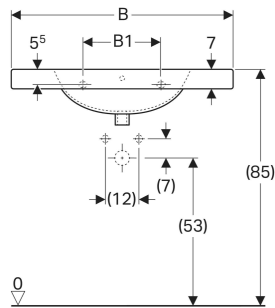

Geberit Preciosa Waschtisch mit Ablagefläche

EIGENSCHAFTEN

- Abgesenkte Hahnlochbank
- Mit Ablagefläche

TECHNISCHE DATEN

Werkstoff Sanitärkeramik

ZUBEHÖR

- Geberit Tauchrohrgeruchsverschluss für Waschbecken, Abgang horizontal
- Geberit Tauchrohrgeruchsverschluss für Waschbecken, Raumsparmodell, Abgang horizontal
- Geberit Tauchrohrsiphon für Waschbecken, Abgang horizontal

- Befestigungsset für Geberit Waschtische
- Geberit Tauchrohrsiphon für Waschbecken, Anschluss BSP, Abgang horizontal oder vertikal

Art.-Nr.	Farbe / Oberfläche	Hahnloch	Überlauf	B cm	B1 cm	B2 cm	H cm	T cm	Ablagefläche	VE1 St.	VE2 St.
124230600 * Auslaufend	weiß / KeraTect	mittig	ohne	100	68	50	20	55	beidseitig	1	6