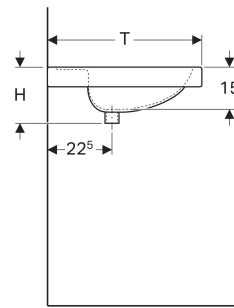

Geberit Preciosa Waschtisch mit Ablagefläche

EIGENSCHAFTEN

- Abgesenkte Hahnlochbank
- Mit Ablagefläche

TECHNISCHE DATEN

Werkstoff Sanitärkeramik

ZUBEHÖR

- Geberit Tauchrohrgeruchsverschluss für Waschbecken, Abgang horizontal
- Geberit Tauchrohrgeruchsverschluss für Waschbecken, Raumsparmodell, Abgang horizontal
- Geberit Tauchrohrsiphon für Waschbecken, Abgang horizontal

- Befestigungsset für Geberit Waschtische
- Geberit Tauchrohrsiphon für Waschbecken, Anschluss BSP, Abgang horizontal oder vertikal

Art.-Nr.	Farbe / Oberfläche	Hahnloch	Überlauf	B cm	B1 cm	B2 cm	H cm	T cm	Ablagefläche	VE1 St.	VE2 St.
124230600 * Auslaufend	weiß / KeraTect	mittig	ohne	100	68	50	20	55	beidseitig	1	6