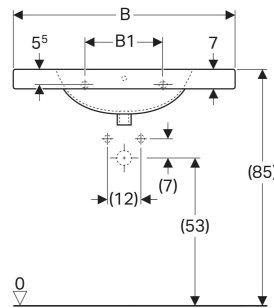

Geberit Preciosa Waschtisch mit Ablagefläche

EIGENSCHAFTEN

- Abgesenkte Hahnlochbank
- Mit Ablagefläche

TECHNISCHE DATEN

Werkstoff Sanitärkeramik

ZUBEHÖR

- Geberit Tauchrohrgeruchsverschluss für Waschbecken, Abgang horizontal
- Geberit Tauchrohrgeruchsverschluss für Waschbecken, Raumsparmodell, Abgang horizontal
- Geberit Tauchrohrsiphon für Waschbecken, Abgang horizontal

- Befestigungsset für Geberit Waschtische
- Geberit Tauchrohrsiphon für Waschbecken, Anschluss BSP, Abgang horizontal oder vertikal

Art.-Nr.	Farbe / Oberfläche	Hahnloch	Überlauf	B cm	B1 cm	B2 cm	H cm	T cm	Ablagefläche	VE1 St.	VE2 St.
124240000 * Auslaufend	weiß	ohne	ohne	100	68	50	20	55	beidseitig	1	6