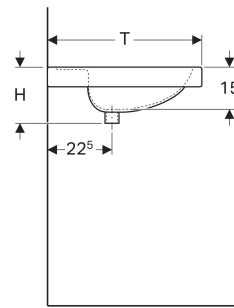

Geberit Preciosa Waschtisch mit Ablagefläche

EIGENSCHAFTEN

- Abgesenkte Hahnlochbank
- Mit Ablagefläche

TECHNISCHE DATEN

Werkstoff Sanitärkeramik

ZUBEHÖR

- Geberit Tauchrohrgeruchsverschluss für Waschbecken, Abgang horizontal
- Geberit Tauchrohrgeruchsverschluss für Waschbecken, Raumsparmodell, Abgang horizontal
- Geberit Tauchrohrsiphon für Waschbecken, Abgang horizontal

- Befestigungsset für Geberit Waschtische
- Geberit Tauchrohrsiphon für Waschbecken, Anschluss BSP, Abgang horizontal oder vertikal

Art.-Nr.	Farbe / Oberfläche	Hahnloch	Überlauf	B cm	B1 cm	B2 cm	H cm	T cm	Ablagefläche	VE1 St.	VE2 St.
124240000 * Auslaufend	weiß	ohne	ohne	100	68	50	20	55	beidseitig	1	6