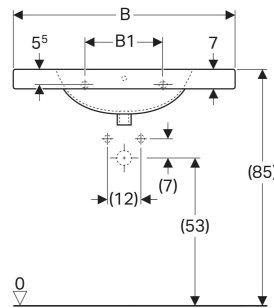

Geberit Preciosa Waschtisch mit Ablagefläche

EIGENSCHAFTEN

- Abgesenkte Hahnlochbank
- Mit Ablagefläche

TECHNISCHE DATEN

Werkstoff Sanitärkeramik

ZUBEHÖR

- Geberit Tauchrohrgeruchsverschluss für Waschbecken, Abgang horizontal
- Geberit Tauchrohrgeruchsverschluss für Waschbecken, Raumsparmodell, Abgang horizontal
- Geberit Tauchrohrsiphon für Waschbecken, Abgang horizontal

- Befestigungsset für Geberit Waschtische
- Geberit Tauchrohrsiphon für Waschbecken, Anschluss BSP, Abgang horizontal oder vertikal

Art.-Nr.	Farbe / Oberfläche	Hahnloch	Überlauf	B cm	B1 cm	B2 cm	H cm	T cm	Ablagefläche	VE1 St.	VE2 St.
124240600 * Auslaufend	weiß / KeraTect	ohne	ohne	100	68	50	20	55	beidseitig	1	6