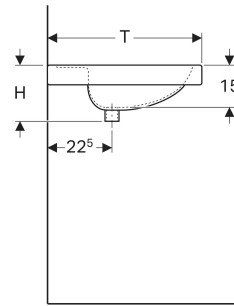

Geberit Preciosa Waschtisch mit Ablagefläche

EIGENSCHAFTEN

- Abgesenkte Hahnlochbank
- Mit Ablagefläche

TECHNISCHE DATEN

Werkstoff Sanitärkeramik

ZUBEHÖR

- Geberit Tauchrohrgeruchsverschluss für Waschbecken, Abgang horizontal
- Geberit Tauchrohrgeruchsverschluss für Waschbecken, Raumsparmodell, Abgang horizontal
- Geberit Tauchrohrsiphon für Waschbecken, Abgang horizontal

- Befestigungsset für Geberit Waschtische
- Geberit Tauchrohrsiphon für Waschbecken, Anschluss BSP, Abgang horizontal oder vertikal

Art.-Nr.	Farbe / Oberfläche	Hahnloch	Überlauf	B cm	B1 cm	B2 cm	H cm	T cm	Ablagefläche	VE1 St.	VE2 St.
124240600 * Auslaufend	weiß / KeraTect	ohne	ohne	100	68	50	20	55	beidseitig	1	6