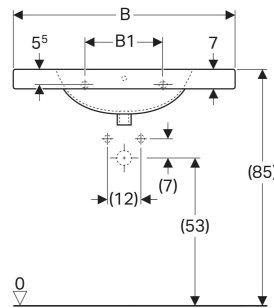

Geberit Preciosa Waschtisch mit Ablagefläche

EIGENSCHAFTEN

- Abgesenkte Hahnlochbank
- Mit Ablagefläche

TECHNISCHE DATEN

Werkstoff Sanitärkeramik

ZUBEHÖR

- Geberit Tauchrohrgeruchsverschluss für Waschbecken, Abgang horizontal
- Geberit Tauchrohrgeruchsverschluss für Waschbecken, Raumsparmodell, Abgang horizontal
- Geberit Tauchrohrsiphon für Waschbecken, Abgang horizontal

- Befestigungsset für Geberit Waschtische
- Geberit Tauchrohrsiphon für Waschbecken, Anschluss BSP, Abgang horizontal oder vertikal

Art-Nr.	Farbe / Oberfläche	Hahnloch	Überlauf	B cm	B1 cm	B2 cm	H cm	T cm	Ablagefläche	VE1 St.	VE2 St.
124280600 Auslaufend	weiß / KeraTect	mittig	sichtbar, symmetrisch	80	28	40	20	55	beidseitig	1	6