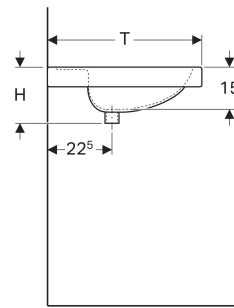

Geberit Preciosa Waschtisch mit Ablagefläche

EIGENSCHAFTEN

- Abgesenkte Hahnlochbank
- Mit Ablagefläche

TECHNISCHE DATEN

Werkstoff Sanitärkeramik

ZUBEHÖR

- Geberit Tauchrohrgeruchsverschluss für Waschbecken, Abgang horizontal
- Geberit Tauchrohrgeruchsverschluss für Waschbecken, Raumsparmodell, Abgang horizontal
- Geberit Tauchrohrsiphon für Waschbecken, Abgang horizontal

- Befestigungsset für Geberit Waschtische
- Geberit Tauchrohrsiphon für Waschbecken, Anschluss BSP, Abgang horizontal oder vertikal

Art-Nr.	Farbe / Oberfläche	Hahnloch	Überlauf	B cm	B1 cm	B2 cm	H cm	T cm	Ablagefläche	VE1 St.	VE2 St.
124280600 Auslaufend	weiß / KeraTect	mittig	sichtbar, symmetrisch	80	28	40	20	55	beidseitig	1	6