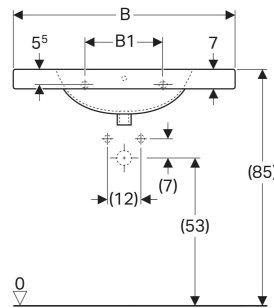

Geberit Preciosa Waschtisch mit Ablagefläche

EIGENSCHAFTEN

- Abgesenkte Hahnlochbank
- Mit Ablagefläche

TECHNISCHE DATEN

Werkstoff Sanitärkeramik

ZUBEHÖR

- Geberit Tauchrohrgeruchsverschluss für Waschbecken, Abgang horizontal
- Geberit Tauchrohrgeruchsverschluss für Waschbecken, Raumsparmodell, Abgang horizontal
- Geberit Tauchrohrsiphon für Waschbecken, Abgang horizontal
- Befestigungsset für Geberit Waschtische
- Geberit Tauchrohrsiphon für Waschbecken, Anschluss BSP, Abgang horizontal oder vertikal

Art-Nr.	Farbe / Oberfläche	Hahnloch	Überlauf	B cm	B1 cm	B2 cm	H cm	T cm	Ablagefläche	VE1 St.	VE2 St.
124282000 Auslaufend	weiß	ohne	sichtbar, symmetrisch	80	28	40	20	55	beidseitig	1	6