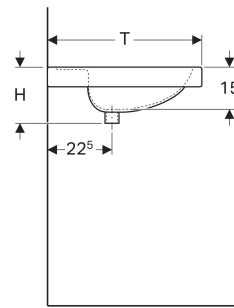

Geberit Preciosa Waschtisch mit Ablagefläche

EIGENSCHAFTEN

- Abgesenkte Hahnlochbank
- Mit Ablagefläche

TECHNISCHE DATEN

Werkstoff Sanitärkeramik

ZUBEHÖR

- Geberit Tauchrohrgeruchsverschluss für Waschbecken, Abgang horizontal
- Geberit Tauchrohrgeruchsverschluss für Waschbecken, Raumsparmodell, Abgang horizontal
- Geberit Tauchrohrsiphon für Waschbecken, Abgang horizontal
- Befestigungsset für Geberit Waschtische
- Geberit Tauchrohrsiphon für Waschbecken, Anschluss BSP, Abgang horizontal oder vertikal

Art-Nr.	Farbe / Oberfläche	Hahnloch	Überlauf	B cm	B1 cm	B2 cm	H cm	T cm	Ablagefläche	VE1 St.	VE2 St.
124282000 Auslaufend	weiß	ohne	sichtbar, symmetrisch	80	28	40	20	55	beidseitig	1	6