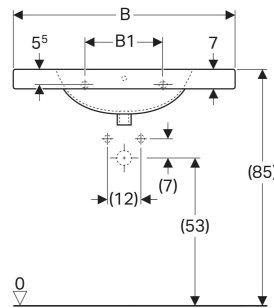

Geberit Preciosa Waschtisch mit Ablagefläche

EIGENSCHAFTEN

- Abgesenkte Hahnlochbank
- Mit Ablagefläche

TECHNISCHE DATEN

Werkstoff Sanitärkeramik

ZUBEHÖR

- Geberit Tauchrohrgeruchsverschluss für Waschbecken, Abgang horizontal
- Geberit Tauchrohrgeruchsverschluss für Waschbecken, Raumsparmodell, Abgang horizontal
- Geberit Tauchrohrsiphon für Waschbecken, Abgang horizontal

- Befestigungsset für Geberit Waschtische
- Geberit Tauchrohrsiphon für Waschbecken, Anschluss BSP, Abgang horizontal oder vertikal

Art-Nr.	Farbe / Oberfläche	Hahnloch	Überlauf	B cm	B1 cm	B2 cm	H cm	T cm	Ablagefläche	VE1 St.	VE2 St.
124282600 Auslaufend	weiß / KeraTect	ohne	sichtbar, symmetrisch	80	28	40	20	55	beidseitig	1	6