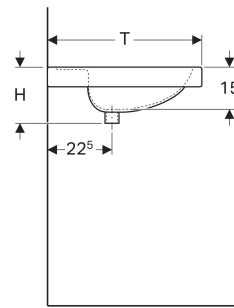

Geberit Preciosa Waschtisch mit Ablagefläche

EIGENSCHAFTEN

- Abgesenkte Hahnlochbank
- Mit Ablagefläche

TECHNISCHE DATEN

Werkstoff Sanitärkeramik

ZUBEHÖR

- Geberit Tauchrohrgeruchsverschluss für Waschbecken, Abgang horizontal
- Geberit Tauchrohrgeruchsverschluss für Waschbecken, Raumsparmodell, Abgang horizontal
- Geberit Tauchrohrsiphon für Waschbecken, Abgang horizontal

- Befestigungsset für Geberit Waschtische
- Geberit Tauchrohrsiphon für Waschbecken, Anschluss BSP, Abgang horizontal oder vertikal

Art-Nr.	Farbe / Oberfläche	Hahnloch	Überlauf	B cm	B1 cm	B2 cm	H cm	T cm	Ablagefläche	VE1 St.	VE2 St.
124282600 Auslaufend	weiß / KeraTect	ohne	sichtbar, symmetrisch	80	28	40	20	55	beidseitig	1	6