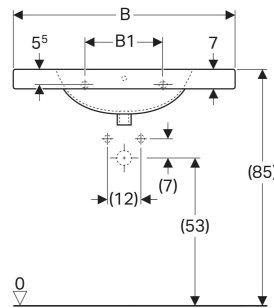

Geberit Preciosa Waschtisch mit Ablagefläche

EIGENSCHAFTEN

- Abgesenkte Hahnlochbank
- Mit Ablagefläche

TECHNISCHE DATEN

Werkstoff Sanitärkeramik

ZUBEHÖR

- Geberit Tauchrohrgeruchsverschluss für Waschbecken, Abgang horizontal
- Geberit Tauchrohrgeruchsverschluss für Waschbecken, Raumsparmodell, Abgang horizontal
- Geberit Tauchrohrsiphon für Waschbecken, Abgang horizontal

- Befestigungsset für Geberit Waschtische
- Geberit Tauchrohrsiphon für Waschbecken, Anschluss BSP, Abgang horizontal oder vertikal

Art-Nr.	Farbe / Oberfläche	Hahnloch	Überlauf	B cm	B1 cm	B2 cm	H cm	T cm	Ablagefläche	VE1 St.	VE2 St.
124283000 Auslaufend	weiß	mittig	ohne	80	28	40	20	55	beidseitig	1	6