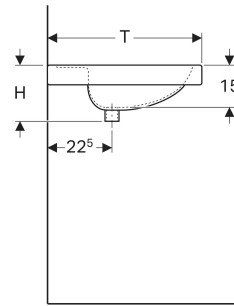

Geberit Preciosa Waschtisch mit Ablagefläche

EIGENSCHAFTEN

- Abgesenkte Hahnlochbank
- Mit Ablagefläche

TECHNISCHE DATEN

Werkstoff Sanitärkeramik

ZUBEHÖR

- Geberit Tauchrohrgeruchsverschluss für Waschbecken, Abgang horizontal
- Geberit Tauchrohrgeruchsverschluss für Waschbecken, Raumsparmodell, Abgang horizontal
- Geberit Tauchrohrsiphon für Waschbecken, Abgang horizontal

- Befestigungsset für Geberit Waschtische
- Geberit Tauchrohrsiphon für Waschbecken, Anschluss BSP, Abgang horizontal oder vertikal

Art-Nr.	Farbe / Oberfläche	Hahnloch	Überlauf	B cm	B1 cm	B2 cm	H cm	T cm	Ablagefläche	VE1 St.	VE2 St.
124283000 Auslaufend	weiß	mittig	ohne	80	28	40	20	55	beidseitig	1	6