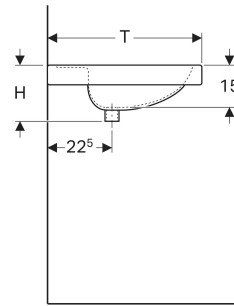

## EIGENSCHAFTEN

- Abgesenkte Hahnlochbank
- Mit Ablagefläche

- Befestigungsset für Geberit Waschtische
- Geberit Tauchrohrsiphon für Waschbecken, Anschluss BSP, Abgang horizontal oder vertikal

Art-Nr.	Farbe / Oberfläche	Hahnloch	Überlauf	B cm	B1 cm	B2 cm	H cm	T cm	Ablagefläche	VE1 St.	VE2 St.
124283600 Auslaufend	weiß / KeraTect	mittig	ohne	80	28	40	20	55	beidseitig	1	6