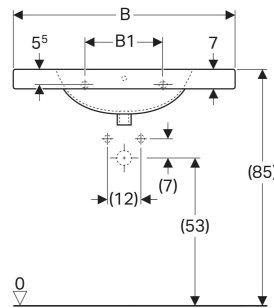

## EIGENSCHAFTEN

- Abgesenkte Hahnlochbank
- Mit Ablagefläche

- Befestigungsset für Geberit Waschtische
- Geberit Tauchrohrsiphon für Waschbecken, Anschluss BSP, Abgang horizontal oder vertikal

Art-Nr.	Farbe / Oberfläche	Hahnloch	Überlauf	B cm	B1 cm	B2 cm	H cm	T cm	Ablagefläche	VE1 St.	VE2 St.
124283600 Auslaufend	weiß / KeraTect	mittig	ohne	80	28	40	20	55	beidseitig	1	6