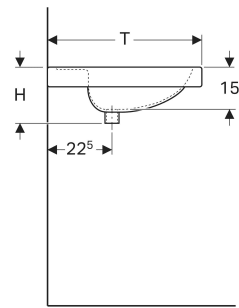

## EIGENSCHAFTEN

- Abgesenkte Hahnlochbank
- Mit Ablagefläche

- Befestigungsset für Geberit Waschtische
- Geberit Tauchrohrsiphon für Waschbecken, Anschluss BSP, Abgang horizontal oder vertikal

Art.-Nr.	Farbe / Oberfläche	Hahnloch	Überlauf	B cm	B1 cm	B2 cm	H cm	T cm	Ablagefläche	VE1 St.	VE2 St.
124284000 Auslaufend	weiß	ohne	ohne	80	28	40	20	55	beidseitig	1	6