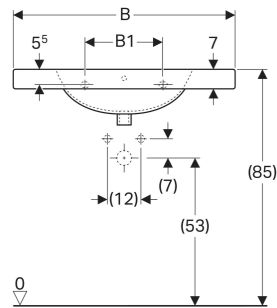

## EIGENSCHAFTEN

- Abgesenkte Hahnlochbank
- Mit Ablagefläche

- Befestigungsset für Geberit Waschtische
- Geberit Tauchrohrsiphon für Waschbecken, Anschluss BSP, Abgang horizontal oder vertikal

Art.-Nr.	Farbe / Oberfläche	Hahnloch	Überlauf	B cm	B1 cm	B2 cm	H cm	T cm	Ablagefläche	VE1 St.	VE2 St.
124284000 Auslaufend	weiß	ohne	ohne	80	28	40	20	55	beidseitig	1	6