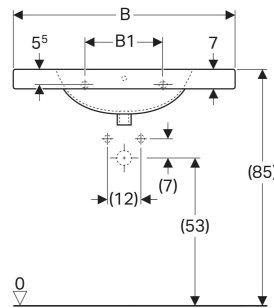

## EIGENSCHAFTEN

- Abgesenkte Hahnlochbank
- Mit Ablagefläche

- Befestigungsset für Geberit Waschtische
- Geberit Tauchrohrsiphon für Waschbecken, Anschluss BSP, Abgang horizontal oder vertikal

Art.-Nr.	Farbe / Oberfläche	Hahnloch	Überlauf	B cm	B1 cm	B2 cm	H cm	T cm	Ablagefläche	VE1 St.	VE2 St.
124284600 Auslaufend	weiß / KeraTect	ohne	ohne	80	28	40	20	55	beidseitig	1	6