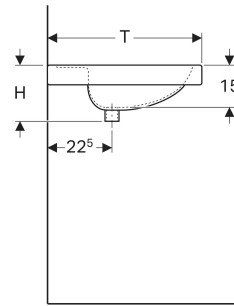

## EIGENSCHAFTEN

- Abgesenkte Hahnlochbank
- Mit Ablagefläche

- Befestigungsset für Geberit Waschtische
- Geberit Tauchrohrsiphon für Waschbecken, Anschluss BSP, Abgang horizontal oder vertikal

Art.-Nr.	Farbe / Oberfläche	Hahnloch	Überlauf	B cm	B1 cm	B2 cm	H cm	T cm	Ablagefläche	VE1 St.	VE2 St.
124284600 Auslaufend	weiß / KeraTect	ohne	ohne	80	28	40	20	55	beidseitig	1	6