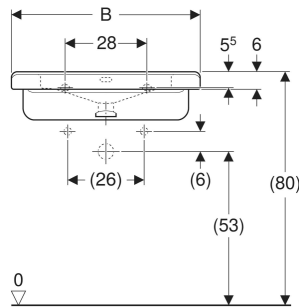

Geberit Renova Comfort Waschtisch eckiges Design, barrierefrei

VERWENDUNGSZWECKE

- Zur Nutzung durch Rollstuhlfahrer geeignet

EIGENSCHAFTEN

- Ergonomisch geformte Vorderseite
- Eckiges Design
- Ergonomisch geformte Armauflagen
- Integrierte Griffmulde
- Innenbecken mit zwei Ebenen für Teilfüllung
- Becken flach
- Aufkantung für direkten Spiegelauflauf
- Unterbaufähig

TECHNISCHE DATEN

Werkstoff Sanitärkeramik

ZUBEHÖR

- Geberit Ablaufventil mit Standrohr, für Waschbecken
- Geberit Tauchrohrgeruchsverschluss für Waschbecken, Abgang horizontal
- Geberit Ablaufventil mit freiem Auslauf, Sieb
- Geberit Waschbeckenablauf Raumsparmodell, schmale Ausführung, mit Außenventilstopfen mit Hebelbetätigung
- Geberit Tauchrohrgeruchsverschluss für Waschbecken, Raumsparmodell, Abgang horizontal

- Geberit Ablaufventil mit freiem Auslauf und Ventilabdeckung
- Geberit UP-Geruchsverschluss für Waschbecken, mit Wandeinbaukasten, Fertigbauset, Siebventil und Standrohr, Abgang horizontal
- Befestigungsset für Geberit Waschtische

INFO

- Waschtische ab 60 cm Breite entsprechen der DIN 18040 bei einer Montagehöhe von 80 cm. Waschtisch in Breite 55 cm erfüllt die Schutzziele dieser Norm
- In Verbindung mit Möbelmontage bitte unbedingt Geberit Raumsparsiphon Art.-Nr. 151.116.11.1 verwenden

Art.-Nr.	Farbe / Oberfläche	Hahnloch	Überlauf	B cm	B1 cm	B2 cm	H cm	T cm	T1 cm	VE1 St.	VE2 St.
128575000 Auslaufend	weiß	mittig	sichtbar, symmetrisch	75	45	37	15.5	55	40	1	14