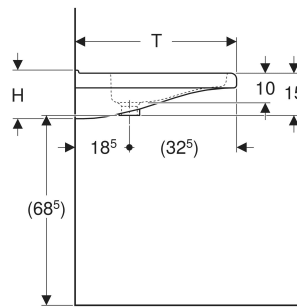

Geberit Renova Comfort Waschtisch eckiges Design, barrierefrei

VERWENDUNGSZWECKE

- Zur Nutzung durch Rollstuhlfahrer geeignet

EIGENSCHAFTEN

- Ergonomisch geformte Vorderseite
- Eckiges Design
- Ergonomisch geformte Armauflagen
- Integrierte Griffmulde
- Innenbecken mit zwei Ebenen für Teilfüllung
- Becken flach
- Aufkantung für direkten Spiegelauflauf
- Unterbaufähig

TECHNISCHE DATEN

Werkstoff Sanitärkeramik

ZUBEHÖR

- Geberit Ablaufventil mit Standrohr, für Waschbecken
- Geberit Tauchrohrgeruchsverschluss für Waschbecken, Abgang horizontal
- Geberit Ablaufventil mit freiem Auslauf, Sieb
- Geberit Waschbeckenablauf Raumsparmodell, schmale Ausführung, mit Außenventilstopfen mit Hebelbetätigung
- Geberit Tauchrohrgeruchsverschluss für Waschbecken, Raumsparmodell, Abgang horizontal

- Geberit Ablaufventil mit freiem Auslauf und Ventilabdeckung
- Geberit UP-Geruchsverschluss für Waschbecken, mit Wandeinbaukasten, Fertigbauset, Siebventil und Standrohr, Abgang horizontal
- Befestigungsset für Geberit Waschtische

INFO

- Waschtische ab 60 cm Breite entsprechen der DIN 18040 bei einer Montagehöhe von 80 cm. Waschtisch in Breite 55 cm erfüllt die Schutzziele dieser Norm
- In Verbindung mit Möbelmontage bitte unbedingt Geberit Raumsparsiphon Art.-Nr. 151.116.11.1 verwenden

Art.-Nr.	Farbe / Oberfläche	Hahnloch	Überlauf	B cm	B1 cm	B2 cm	H cm	T cm	T1 cm	VE1 St.	VE2 St.
128575000 Auslaufend	weiß	mittig	sichtbar, symmetrisch	75	45	37	15.5	55	40	1	14