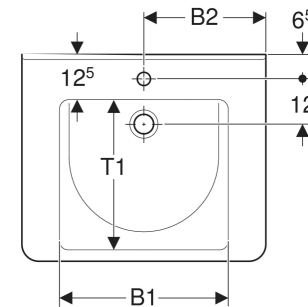

Geberit Renova Comfort Waschtisch eckiges Design, barrierefrei

VERWENDUNGSZWECKE

- Zur Nutzung durch Rollstuhlfahrer geeignet

EIGENSCHAFTEN

- Ergonomisch geformte Vorderseite
- Eckiges Design
- Ergonomisch geformte Armauflagen
- Integrierte Griffmulde
- Innenbecken mit zwei Ebenen für Teilfüllung
- Becken flach
- Aufkantung für direkten Spiegelauflauf
- Unterbaufähig

TECHNISCHE DATEN

Werkstoff Sanitärkeramik

ZUBEHÖR

- Geberit Ablaufventil mit Standrohr, für Waschbecken
- Geberit Tauchrohrgeruchsverschluss für Waschbecken, Abgang horizontal
- Geberit Ablaufventil mit freiem Auslauf, Sieb
- Geberit Waschbeckenablauf Raumsparmodell, schmale Ausführung, mit Außenventilstopfen mit Hebelbetätigung
- Geberit Tauchrohrgeruchsverschluss für Waschbecken, Raumsparmodell, Abgang horizontal

- Geberit Ablaufventil mit freiem Auslauf und Ventilabdeckung
- Geberit UP-Geruchsverschluss für Waschbecken, mit Wandeinbaukasten, Fertigbauset, Siebventil und Standrohr, Abgang horizontal
- Befestigungsset für Geberit Waschtische

INFO

- Waschtische ab 60 cm Breite entsprechen der DIN 18040 bei einer Montagehöhe von 80 cm. Waschtisch in Breite 55 cm erfüllt die Schutzziele dieser Norm
- In Verbindung mit Möbelmontage bitte unbedingt Geberit Raumsparsiphon Art.-Nr. 151.116.11.1 verwenden

Art.-Nr.	Farbe / Oberfläche	Hahnloch	Überlauf	B cm	B1 cm	B2 cm	H cm	T cm	T1 cm	VE1 St.	VE2 St.
128575000 Auslaufend	weiß	mittig	sichtbar, symmetrisch	75	45	37	15.5	55	40	1	14