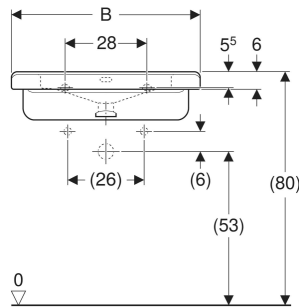

Geberit Renova Comfort Waschtisch eckiges Design, barrierefrei

VERWENDUNGSZWECKE

- Zur Nutzung durch Rollstuhlfahrer geeignet

EIGENSCHAFTEN

- Ergonomisch geformte Vorderseite
- Eckiges Design
- Ergonomisch geformte Armauflagen
- Integrierte Griffmulde
- Innenbecken mit zwei Ebenen für Teilfüllung
- Becken flach
- Aufkantung für direkten Spiegelauflauf
- Unterbaufähig

INFO

- Waschtische ab 60 cm Breite entsprechen der DIN 18040 bei einer Montagehöhe von 80 cm. Waschtisch in Breite 55 cm erfüllt die Schutzziele dieser Norm
- In Verbindung mit Möbelmontage bitte unbedingt Geberit Raumsparsiphon Art.-Nr. 151.116.11.1 verwenden

Art.-Nr.	Farbe / Oberfläche	Hahnloch	Überlauf	B cm	B1 cm	B2 cm	H cm	T cm	T1 cm	VE1 St.	VE2 St.
128575600 Auslaufend	weiß / KeraTect	mittig	sichtbar, symmetrisch	75	45	37	15.5	55	40	1	14