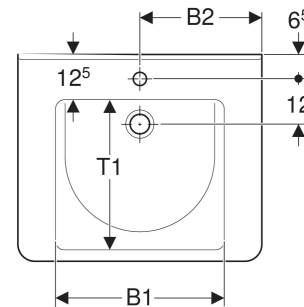

Geberit Renova Comfort Waschtisch eckiges Design, barrierefrei

VERWENDUNGSZWECKE

- Zur Nutzung durch Rollstuhlfahrer geeignet

EIGENSCHAFTEN

- Ergonomisch geformte Vorderseite
- Eckiges Design
- Ergonomisch geformte Armauflagen
- Integrierte Griffmulde
- Innenbecken mit zwei Ebenen für Teilfüllung
- Becken flach
- Aufkantung für direkten Spiegelauflauf
- Unterbaufähig

INFO

- Waschtische ab 60 cm Breite entsprechen der DIN 18040 bei einer Montagehöhe von 80 cm. Waschtisch in Breite 55 cm erfüllt die Schutzziele dieser Norm
- In Verbindung mit Möbelmontage bitte unbedingt Geberit Raumsparsiphon Art.-Nr. 151.116.11.1 verwenden

Art.-Nr.	Farbe / Oberfläche	Hahnloch	Überlauf	B cm	B1 cm	B2 cm	H cm	T cm	T1 cm	VE1 St.	VE2 St.
128575600 Auslaufend	weiß / KeraTect	mittig	sichtbar, symmetrisch	75	45	37	15.5	55	40	1	14