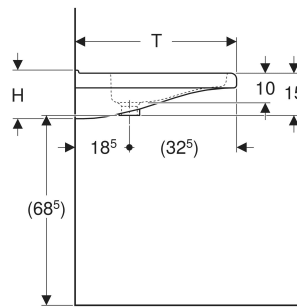

Geberit Renova Comfort Waschtisch eckiges Design, barrierefrei

VERWENDUNGSZWECKE

- Zur Nutzung durch Rollstuhlfahrer geeignet

EIGENSCHAFTEN

- Ergonomisch geformte Vorderseite
- Eckiges Design
- Ergonomisch geformte Armauflagen
- Integrierte Griffmulde
- Innenbecken mit zwei Ebenen für Teilfüllung
- Becken flach
- Aufkantung für direkten Spiegelauflauf
- Unterbaufähig

INFO

- Waschtische ab 60 cm Breite entsprechen der DIN 18040 bei einer Montagehöhe von 80 cm. Waschtisch in Breite 55 cm erfüllt die Schutzziele dieser Norm
- In Verbindung mit Möbelmontage bitte unbedingt Geberit Raumsparsiphon Art.-Nr. 151.116.11.1 verwenden

Art.-Nr.	Farbe / Oberfläche	Hahnloch	Überlauf	B cm	B1 cm	B2 cm	H cm	T cm	T1 cm	VE1 St.	VE2 St.
128575600 Auslaufend	weiß / KeraTect	mittig	sichtbar, symmetrisch	75	45	37	15.5	55	40	1	14