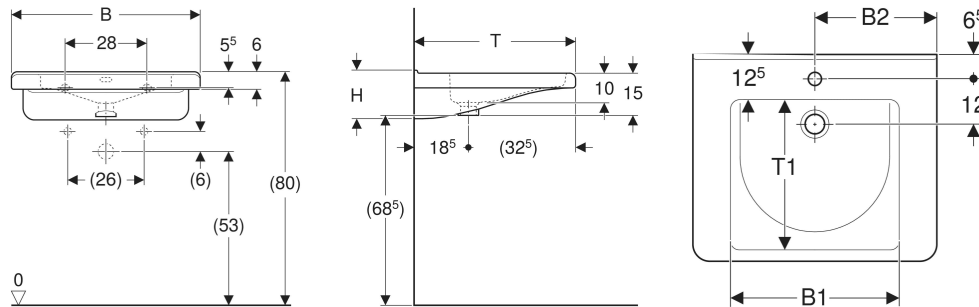

Geberit Renova Comfort Waschtisch eckiges Design, barrierefrei

VERWENDUNGSZWECKE

- Zur Nutzung durch Rollstuhlfahrer geeignet

EIGENSCHAFTEN

- Ergonomisch geformte Vorderseite
- Eckiges Design
- Ergonomisch geformte Armauflagen
- Integrierte Griffmulde
- Innenbecken mit zwei Ebenen für Teilfüllung
- Becken flach
- Aufkantung für direkten Spiegelauflauf
- Unterbaufähig

TECHNISCHE DATEN

Werkstoff Sanitärkeramik

ZUBEHÖR

- Geberit Ablaufventil mit Standrohr, für Waschbecken
- Geberit Tauchrohrgeruchsverschluss für Waschbecken, Abgang horizontal
- Geberit Ablaufventil mit freiem Auslauf, Sieb
- Geberit Waschbeckenablauf Raumsparmodell, schmale Ausführung, mit Außenventilstopfen mit Hebelbetätigung
- Geberit Tauchrohrgeruchsverschluss für Waschbecken, Raumsparmodell, Abgang horizontal

- Geberit Ablaufventil mit freiem Auslauf und Ventilabdeckung
- Geberit UP-Geruchsverschluss für Waschbecken, mit Wandeinbaukasten, Fertigbauset, Siebventil und Standrohr, Abgang horizontal
- Befestigungsset für Geberit Waschtische

INFO

- Waschtische ab 60 cm Breite entsprechen der DIN 18040 bei einer Montagehöhe von 80 cm. Waschtisch in Breite 55 cm erfüllt die Schutzziele dieser Norm
- In Verbindung mit Möbelmontage bitte unbedingt Geberit Raumsparsiphon Art.-Nr. 151.116.11.1 verwenden

Art.-Nr.	Farbe / Oberfläche	Hahnloch	Überlauf	B cm	B1 cm	H cm	T cm	T1 cm	VE1 St.	VE2 St.
128576000 Auslaufend	weiß	ohne	ohne	75	45	15.5	55	40	1	14