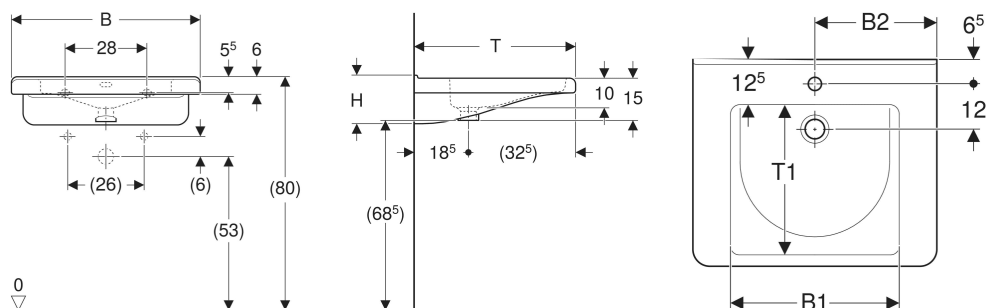

Geberit Renova Comfort Waschtisch eckiges Design, barrierefrei

VERWENDUNGSZWECKE

- Zur Nutzung durch Rollstuhlfahrer geeignet

EIGENSCHAFTEN

- Ergonomisch geformte Vorderseite
- Eckiges Design
- Ergonomisch geformte Armauflagen
- Integrierte Griffmulde
- Innenbecken mit zwei Ebenen für Teilfüllung
- Becken flach
- Aufkantung für direkten Spiegelauflauf
- Unterbaufähig

TECHNISCHE DATEN

Werkstoff Sanitärkeramik

ZUBEHÖR

- Geberit Ablaufventil mit Standrohr, für Waschbecken
- Geberit Tauchrohrgeruchsverschluss für Waschbecken, Abgang horizontal
- Geberit Ablaufventil mit freiem Auslauf, Sieb
- Geberit Waschbeckenablauf Raumsparmodell, schmale Ausführung, mit Außenventilstopfen mit Hebelbetätigung
- Geberit Tauchrohrgeruchsverschluss für Waschbecken, Raumsparmodell, Abgang horizontal

INFO

- Waschtische ab 60 cm Breite entsprechen der DIN 18040 bei einer Montagehöhe von 80 cm. Waschtisch in Breite 55 cm erfüllt die Schutzziele dieser Norm
- In Verbindung mit Möbelmontage bitte unbedingt Geberit Raumsparsiphon Art.-Nr. 151.116.11.1 verwenden

Art.-Nr.	Farbe / Oberfläche	Hahnloch	Überlauf	B cm	B1 cm	H cm	T cm	T1 cm	VE1 St.	VE2 St.
128576600 Auslaufend	weiß / KeraTect	ohne	ohne	75	45	15.5	55	40	1	14