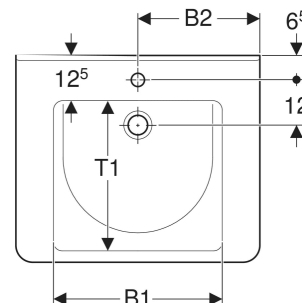

Geberit Renova Comfort Waschtisch eckiges Design, barrierefrei

VERWENDUNGSZWECKE

- Zur Nutzung durch Rollstuhlfahrer geeignet

EIGENSCHAFTEN

- Ergonomisch geformte Vorderseite
- Eckiges Design
- Ergonomisch geformte Armauflagen
- Integrierte Griffmulde
- Innenbecken mit zwei Ebenen für Teilfüllung
- Becken flach
- Aufkantung für direkten Spiegelauflauf
- Unterbaufähig

INFO

- Waschtische ab 60 cm Breite entsprechen der DIN 18040 bei einer Montagehöhe von 80 cm. Waschtisch in Breite 55 cm erfüllt die Schutzziele dieser Norm
- In Verbindung mit Möbelmontage bitte unbedingt Geberit Raumsparsiphon Art.-Nr. 151.116.11.1 verwenden

Art.-Nr.	Farbe / Oberfläche	Hahnloch	Überlauf	B cm	B1 cm	H cm	T cm	T1 cm	VE1 St.	VE2 St.
128663000	weiß	ohne	sichtbar, symmetrisch	60	45	15.5	55	40	1	18