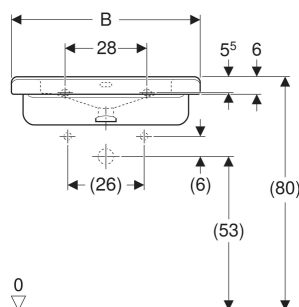

Geberit Renova Comfort Waschtisch eckiges Design, barrierefrei

VERWENDUNGSZWECKE

- Zur Nutzung durch Rollstuhlfahrer geeignet

EIGENSCHAFTEN

- Ergonomisch geformte Vorderseite
- Eckiges Design
- Ergonomisch geformte Armauflagen
- Integrierte Griffmulde
- Innenbecken mit zwei Ebenen für Teilfüllung
- Becken flach
- Aufkantung für direkten Spiegelauflauf
- Unterbaufähig

INFO

- Waschtische ab 60 cm Breite entsprechen der DIN 18040 bei einer Montagehöhe von 80 cm. Waschtisch in Breite 55 cm erfüllt die Schutzziele dieser Norm
- In Verbindung mit Möbelmontage bitte unbedingt Geberit Raumsparsiphon Art.-Nr. 151.116.11.1 verwenden

Art.-Nr.	Farbe / Oberfläche	Hahnloch	Überlauf	B cm	B1 cm	H cm	T cm	T1 cm	VE1 St.	VE2 St.
128663000	weiß	ohne	sichtbar, symmetrisch	60	45	15.5	55	40	1	18