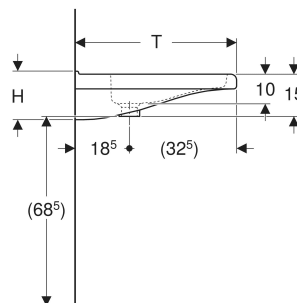

Geberit Renova Comfort Waschtisch eckiges Design, barrierefrei

VERWENDUNGSZWECKE

- Zur Nutzung durch Rollstuhlfahrer geeignet

EIGENSCHAFTEN

- Ergonomisch geformte Vorderseite
- Eckiges Design
- Ergonomisch geformte Armauflagen
- Integrierte Griffmulde
- Innenbecken mit zwei Ebenen für Teilfüllung
- Becken flach
- Aufkantung für direkten Spiegelauflauf
- Unterbaufähig

INFO

- Waschtische ab 60 cm Breite entsprechen der DIN 18040 bei einer Montagehöhe von 80 cm. Waschtisch in Breite 55 cm erfüllt die Schutzziele dieser Norm
- In Verbindung mit Möbelmontage bitte unbedingt Geberit Raumsparsiphon Art.-Nr. 151.116.11.1 verwenden

Art.-Nr.	Farbe / Oberfläche	Hahnloch	Überlauf	B cm	B1 cm	H cm	T cm	T1 cm	VE1 St.	VE2 St.
128663000	weiß	ohne	sichtbar, symmetrisch	60	45	15.5	55	40	1	18