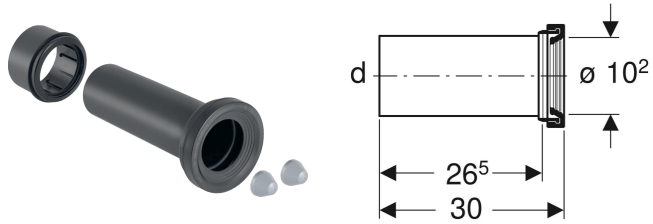

Geberit Set Anschlussstutzen für Wand-WC

VERWENDUNGSZWECKE

- Zum Anschließen von Wand-WCs

TECHNISCHE DATEN

Werkstoff PE-HD

LIEFERUMFANG

- 2 Gewindestangen M12

- Anschlussstutzen aus PE-HD, \varnothing 90 mm
- Übergangsmuffe aus PE-HD, \varnothing 90 / 110 mm
- Manschette aus EPDM, \varnothing 122 mm
- Manschette aus EPDM, \varnothing 90 mm

Art.-Nr.	arc	VE1 St.
131.084.16.1	0	1