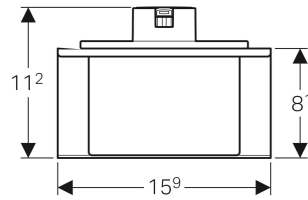

Seifenspender für Geberit Monolith Sanitärmodul für Waschtisch

VERWENDUNGSZWECKE

- Für Geberit Monolith Sanitärmodule für Waschtische mit Auszug

EIGENSCHAFTEN

- Befestigung im Auszug mit Magnetband

Art.-Nr.	VE1 Stk.
131.119.00.1	1