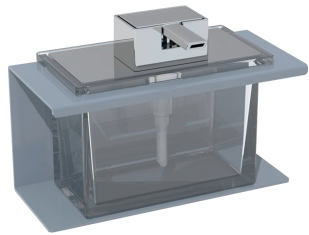

Seifenspender für Geberit Monolith Sanitärmodul für Waschtisch

VERWENDUNGSZWECKE

- Für Geberit Monolith Sanitärmodule für Waschtische mit Auszug

EIGENSCHAFTEN

- Befestigung im Auszug mit Magnetband

Art.-Nr.	VE1 Stk.
131.119.00.1	1