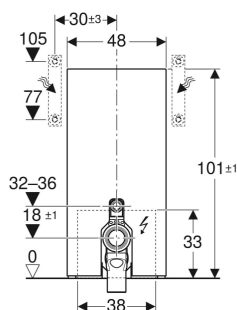

# Geberit Monolith Plus Sanitärmodul für Stand-WC, 101 cm, Frontverkleidung aus Steinzeug

## VERWENDUNGSZWECKE

- Für Bodenanschlüsse
- Für Renovierungen, Um- und Neubauten
- Für Wandanschlüsse mit einer Ablaufhöhe von 18 cm
- Zum Austauschen tiefhängender AP-Spülkästen
- Zum Austauschen von Stand-WCs mit aufgesetztem AP-Spülkasten
- Zum Anschließen von Geberit AquaClean Tuma WC-Kompletanlage Stand-WC
- Zum Anschließen von Geberit AquaClean WC-Aufsätzen, mit Zubehör
- Zur Montage auf Fertigfußböden
- Zur Montage vor Trockenbau- und Massivwänden

## TECHNISCHE DATEN

Schutzart	IPX4
Nennspannung	100–240 V AC
Netzfrequenz	50–60 Hz
Betriebsspannung	12 V DC
Leistungsaufnahme Stand-by max.	0.5 W
Fließdruck	10–1000 kPa
Wassertemperatur max.	25 °C
Spülmenge Werkseinstellung	6 / 3 l
Große Spülmenge	4–6 l
Einstellbereich	

## LIEFERUMFANG

- Wasseranschlusset mit Eckventil R 1/2"
- Spülbogenverlängerung 160 mm
- Manschette aus EPDM, ø 44 / 55 mm
- P-Anschlussbogen aus PP, ø 90 mm
- Übergangsmuffe aus PE-HD, ø 90 / 110 mm
- Kupplungsbuchse für Netzanschluss
- Netzteil
- Befestigungsmaterial
- Sockelblende
- Befestigungsmaterial für Trockenbauwand