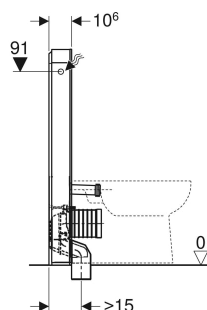

# Geberit Monolith Plus Sanitärmodul für Stand-WC, 101 cm, Frontverkleidung aus Steinzeug

## VERWENDUNGSZWECKE

- Für Bodenanschlüsse
- Für Renovierungen, Um- und Neubauten
- Für Wandanschlüsse mit einer Ablaufhöhe von 18 cm
- Zum Austauschen tiefhängender AP-Spülkästen
- Zum Austauschen von Stand-WCs mit aufgesetztem AP-Spülkasten
- Zum Anschließen von Geberit AquaClean Tuma WC-Kompletanlage Stand-WC
- Zum Anschließen von Geberit AquaClean WC-Aufsätzen, mit Zubehör
- Zur Montage auf Fertigfußböden
- Zur Montage vor Trockenbau- und Massivwänden

## LIEFERUMFANG

- Wasseranschlusset mit Eckventil R 1/2"
- Spülbogenverlängerung 160 mm
- Manschette aus EPDM, ø 44 / 55 mm
- P-Anschlussbogen aus PP, ø 90 mm
- Übergangsmuffe aus PE-HD, ø 90 / 110 mm
- Kupplungsbuchse für Netzanschluss
- Netzteil
- Befestigungsmaterial
- Sockelblende
- Befestigungsmaterial für Trockenbauwand