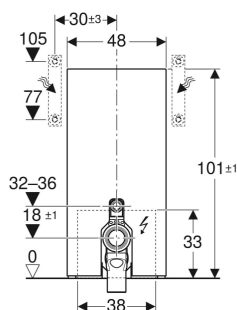

Geberit Monolith Plus Sanitärmodul für Stand-WC, 101 cm, Frontverkleidung aus Steinzeug

VERWENDUNGSZWECKE

- Für Bodenanschlüsse
- Für Renovierungen, Um- und Neubauten
- Für Wandanschlüsse mit einer Ablaufhöhe von 18 cm
- Zum Austauschen tiefhängender AP-Spülkästen
- Zum Austauschen von Stand-WCs mit aufgesetztem AP-Spülkasten
- Zum Anschließen von Geberit AquaClean Tuma WC-Kompletanlage Stand-WC
- Zum Anschließen von Geberit AquaClean WC-Aufsätzen, mit Zubehör
- Zur Montage auf Fertigfußböden
- Zur Montage vor Trockenbau- und Massivwänden

TECHNISCHE DATEN

Schutzart	IPX4
Nennspannung	100–240 V AC
Netzfrequenz	50–60 Hz
Betriebsspannung	12 V DC
Leistungsaufnahme Stand-by max.	0.5 W
Fließdruck	10–1000 kPa
Wassertemperatur max.	25 °C
Spülmenge Werkseinstellung	6 / 3 l
Große Spülmenge	4–6 l
Einstellbereich	

Kleine Spülmenge	3 l
Durchfluss bei 300 kPa / 3 bar	9.6 l/min
Mindestfließdruck für Berechnungsdurchfluss	50 kPa
Berechnungsdurchfluss	0.11 l/s
Lichtfarbe	2200–4000 K

LIEFERUMFANG

- Wasseranschlusset mit Eckventil R 1/2"
- Spülbogenverlängerung 160 mm
- Manschette aus EPDM, ø 44 / 55 mm
- P-Anschlussbogen aus PP, ø 90 mm
- Übergangsmuffe aus PE-HD, ø 90 / 110 mm
- Kupplungsbuchse für Netzanschluss
- Netzteil
- Befestigungsmaterial
- Sockelblende
- Befestigungsmaterial für Trockenbauwand