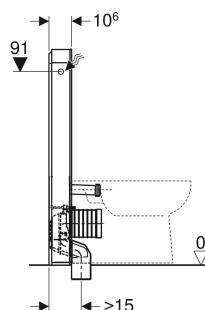

Geberit Monolith Plus Sanitärmodul für Stand-WC, 101 cm, Frontverkleidung aus Steinzeug

VERWENDUNGSZWECKE

- Für Bodenanschlüsse
- Für Renovierungen, Um- und Neubauten
- Für Wandanschlüsse mit einer Ablaufhöhe von 18 cm
- Zum Austauschen tiefhängender AP-Spülkästen
- Zum Austauschen von Stand-WCs mit aufgesetztem AP-Spülkasten
- Zum Anschließen von Geberit AquaClean Tuma WC-Kompletanlage Stand-WC
- Zum Anschließen von Geberit AquaClean WC-Aufsätzen, mit Zubehör
- Zur Montage auf Fertigfußböden
- Zur Montage vor Trockenbau- und Massivwänden

Kleine Spülmenge	3 l
Durchfluss bei 300 kPa / 3 bar	9.6 l/min
Mindestfließdruck für Berechnungsdurchfluss	50 kPa
Berechnungsdurchfluss	0.11 l/s
Lichtfarbe	2200–4000 K

LIEFERUMFANG

- Wasseranschlusset mit Eckventil R 1/2"
- Spülbogenverlängerung 160 mm
- Manschette aus EPDM, ø 44 / 55 mm
- P-Anschlussbogen aus PP, ø 90 mm
- Übergangsmuffe aus PE-HD, ø 90 / 110 mm
- Kupplungsbuchse für Netzanschluss
- Netzteil
- Befestigungsmaterial
- Sockelblende
- Befestigungsmaterial für Trockenbauwand