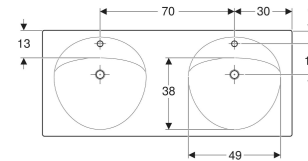

Geberit Preciosa Doppelwaschtisch

EIGENSCHAFTEN

- Abgesenkte Hahnlochbank

TECHNISCHE DATEN

Werkstoff Sanitärkeramik

ZUBEHÖR

- Geberit Tauchrohrgeruchsverschluss für Waschbecken, Abgang horizontal
- Geberit Tauchrohrgeruchsverschluss für Waschbecken, Raumsparmodell, Abgang horizontal
- Geberit Tauchrohrsiphon für Waschbecken, Abgang horizontal
- Befestigungsset für Geberit Waschtische

- Geberit Tauchrohrsiphon für Waschbecken, Anschluss BSP, Abgang horizontal oder vertikal

INFO

- Geberit Ablaufventil mit freiem Auslauf, (G 1 1/4) x 80 mm (Art.-Nr. 152.080.21.1)

Art.-Nr.	Farbe / Oberfläche	Hahnloch	Überlauf	B cm	H cm	T cm	VE1 St.	VE2 St.
133200000 Auslaufend	weiß	mittig	sichtbar, symmetrisch	130	20	55	1	6