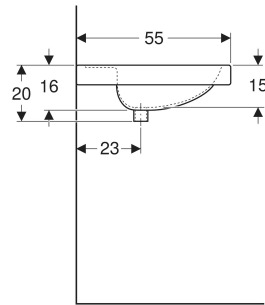

Geberit Preciosa Doppelwaschtisch

EIGENSCHAFTEN

- Abgesenkte Hahnlochbank

TECHNISCHE DATEN

Werkstoff Sanitärkeramik

ZUBEHÖR

- Geberit Tauchrohrgeruchsverschluss für Waschbecken, Abgang horizontal
- Geberit Tauchrohrgeruchsverschluss für Waschbecken, Raumsparmodell, Abgang horizontal
- Geberit Tauchrohrsiphon für Waschbecken, Abgang horizontal
- Befestigungsset für Geberit Waschtische

- Geberit Tauchrohrsiphon für Waschbecken, Anschluss BSP, Abgang horizontal oder vertikal

INFO

- Geberit Ablaufventil mit freiem Auslauf, (G 1 1/4) x 80 mm (Art.-Nr. 152.080.21.1)

Art.-Nr.	Farbe / Oberfläche	Hahnloch	Überlauf	B cm	H cm	T cm	VE1 St.	VE2 St.
133200000 Auslaufend	weiß	mittig	sichtbar, symmetrisch	130	20	55	1	6