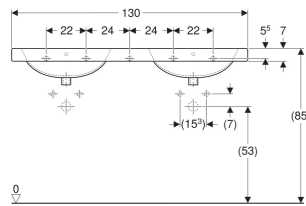

Geberit Preciosa Doppelwaschtisch

EIGENSCHAFTEN

- Abgesenkte Hahnlochbank

TECHNISCHE DATEN

Werkstoff Sanitärkeramik

ZUBEHÖR

- Geberit Tauchrohrgeruchsverschluss für Waschbecken, Abgang horizontal
- Geberit Tauchrohrgeruchsverschluss für Waschbecken, Raumsparmodell, Abgang horizontal
- Geberit Tauchrohrsiphon für Waschbecken, Abgang horizontal
- Befestigungsset für Geberit Waschtische

- Geberit Tauchrohrsiphon für Waschbecken, Anschluss BSP, Abgang horizontal oder vertikal

INFO

- Geberit Ablaufventil mit freiem Auslauf, (G 1 1/4) x 80 mm (Art.-Nr. 152.080.21.1)

Art.-Nr.	Farbe / Oberfläche	Hahnloch	Überlauf	B cm	H cm	T cm	VE1 St.	VE2 St.
133200000 Auslaufend	weiß	mittig	sichtbar, symmetrisch	130	20	55	1	6