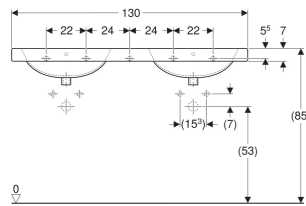

Geberit Preciosa Doppelwaschtisch

EIGENSCHAFTEN

- Abgesenkte Hahnlochbank

TECHNISCHE DATEN

Werkstoff Sanitärkeramik

ZUBEHÖR

- Geberit Tauchrohrgeruchsverschluss für Waschbecken, Abgang horizontal
- Geberit Tauchrohrgeruchsverschluss für Waschbecken, Raumsparmodell, Abgang horizontal
- Geberit Tauchrohrsiphon für Waschbecken, Abgang horizontal
- Befestigungsset für Geberit Waschtische

- Geberit Tauchrohrsiphon für Waschbecken, Anschluss BSP, Abgang horizontal oder vertikal

INFO

- Geberit Ablaufventil mit freiem Auslauf, (G 1 1/4) x 80 mm (Art.-Nr. 152.080.21.1)

Art.-Nr.	Farbe / Oberfläche	Hahnloch	Überlauf	B cm	H cm	T cm	VE1 St.	VE2 St.
133200600 Auslaufend	weiß / KeraTect	mittig	sichtbar, symmetrisch	130	20	55	1	6