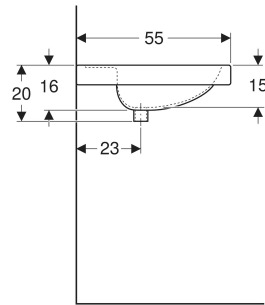

Geberit Preciosa Doppelwaschtisch

EIGENSCHAFTEN

- Abgesenkte Hahnlochbank

TECHNISCHE DATEN

Werkstoff Sanitärkeramik

ZUBEHÖR

- Geberit Tauchrohrgeruchsverschluss für Waschbecken, Abgang horizontal
- Geberit Tauchrohrgeruchsverschluss für Waschbecken, Raumsparmodell, Abgang horizontal
- Geberit Tauchrohrsiphon für Waschbecken, Abgang horizontal
- Befestigungsset für Geberit Waschtische

- Geberit Tauchrohrsiphon für Waschbecken, Anschluss BSP, Abgang horizontal oder vertikal

INFO

- Geberit Ablaufventil mit freiem Auslauf, (G 1 1/4) x 80 mm (Art.-Nr. 152.080.21.1)

Art.-Nr.	Farbe / Oberfläche	Hahnloch	Überlauf	B cm	H cm	T cm	VE1 St.	VE2 St.
133200600 Auslaufend	weiß / KeraTect	mittig	sichtbar, symmetrisch	130	20	55	1	6