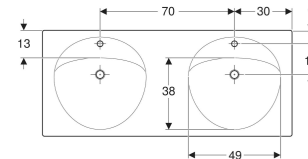

Geberit Preciosa Doppelwaschtisch

EIGENSCHAFTEN

- Abgesenkte Hahnlochbank

TECHNISCHE DATEN

Werkstoff Sanitärkeramik

ZUBEHÖR

- Geberit Tauchrohrgeruchsverschluss für Waschbecken, Abgang horizontal
- Geberit Tauchrohrgeruchsverschluss für Waschbecken, Raumsparmodell, Abgang horizontal
- Geberit Tauchrohrsiphon für Waschbecken, Abgang horizontal
- Befestigungsset für Geberit Waschtische

- Geberit Tauchrohrsiphon für Waschbecken, Anschluss BSP, Abgang horizontal oder vertikal

INFO

- Geberit Ablaufventil mit freiem Auslauf, (G 1 1/4) x 80 mm (Art.-Nr. 152.080.21.1)

Art.-Nr.	Farbe / Oberfläche	Hahnloch	Überlauf	B cm	H cm	T cm	VE1 St.	VE2 St.
133200600 Auslaufend	weiß / KeraTect	mittig	sichtbar, symmetrisch	130	20	55	1	6