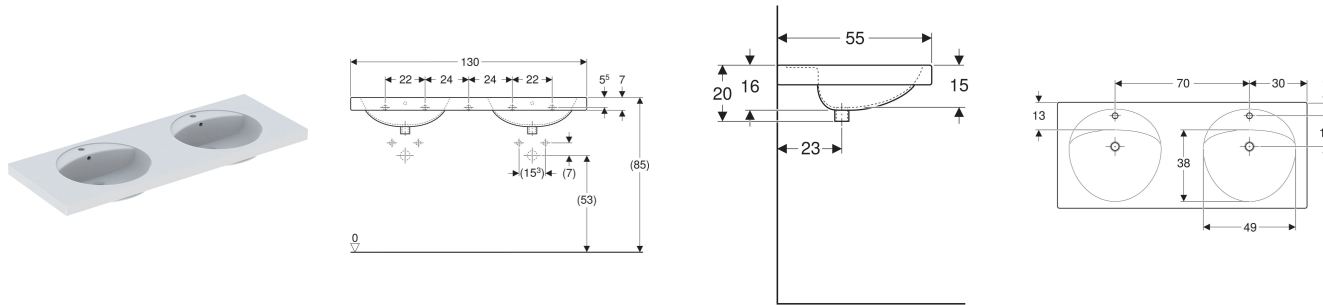

Geberit Preciosa Doppelwaschtisch

EIGENSCHAFTEN

- Abgesenkte Hahnlochbank

TECHNISCHE DATEN

Werkstoff Sanitärkeramik

ZUBEHÖR

- Geberit Tauchrohrgeruchsverschluss für Waschbecken, Abgang horizontal
- Geberit Tauchrohrgeruchsverschluss für Waschbecken, Raumsparmodell, Abgang horizontal
- Geberit Tauchrohrsiphon für Waschbecken, Abgang horizontal
- Befestigungsset für Geberit Waschtische

- Geberit Tauchrohrsiphon für Waschbecken, Anschluss BSP, Abgang horizontal oder vertikal

INFO

- Geberit Ablaufventil mit freiem Auslauf, (G 1 1/4) x 80 mm (Art.-Nr. 152.080.21.1)

Art.-Nr.	Farbe / Oberfläche	Hahnloch	Überlauf	B cm	H cm	T cm	VE1 St.	VE2 St.
133220000 * Auslaufend	weiß	ohne	sichtbar, symmetrisch	130	20	55	1	6