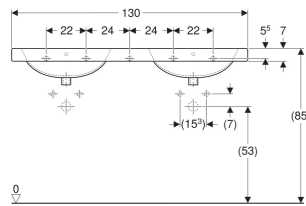

Geberit Preciosa Doppelwaschtisch

EIGENSCHAFTEN

- Abgesenkte Hahnlochbank

TECHNISCHE DATEN

Werkstoff Sanitärkeramik

ZUBEHÖR

- Geberit Tauchrohrgeruchsverschluss für Waschbecken, Abgang horizontal
- Geberit Tauchrohrgeruchsverschluss für Waschbecken, Raumsparmodell, Abgang horizontal
- Geberit Tauchrohrsiphon für Waschbecken, Abgang horizontal
- Befestigungsset für Geberit Waschtische

- Geberit Tauchrohrsiphon für Waschbecken, Anschluss BSP, Abgang horizontal oder vertikal

INFO

- Geberit Ablaufventil mit freiem Auslauf, (G 1 1/4) x 80 mm (Art.-Nr. 152.080.21.1)

Art.-Nr.	Farbe / Oberfläche	Hahnloch	Überlauf	B cm	H cm	T cm	VE1 St.	VE2 St.
133220600 * Auslaufend	weiß / KeraTect	ohne	sichtbar, symmetrisch	130	20	55	1	6