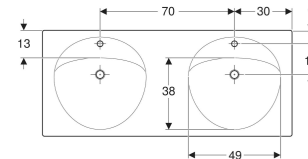

Geberit Preciosa Doppelwaschtisch

EIGENSCHAFTEN

- Abgesenkte Hahnlochbank

TECHNISCHE DATEN

Werkstoff Sanitärkeramik

ZUBEHÖR

- Geberit Tauchrohrgeruchsverschluss für Waschbecken, Abgang horizontal
- Geberit Tauchrohrgeruchsverschluss für Waschbecken, Raumsparmodell, Abgang horizontal
- Geberit Tauchrohrsiphon für Waschbecken, Abgang horizontal
- Befestigungsset für Geberit Waschtische

- Geberit Tauchrohrsiphon für Waschbecken, Anschluss BSP, Abgang horizontal oder vertikal

INFO

- Geberit Ablaufventil mit freiem Auslauf, (G 1 1/4) x 80 mm (Art.-Nr. 152.080.21.1)

Art.-Nr.	Farbe / Oberfläche	Hahnloch	Überlauf	B cm	H cm	T cm	VE1 St.	VE2 St.
133220600 * Auslaufend	weiß / KeraTect	ohne	sichtbar, symmetrisch	130	20	55	1	6

* Auftragsbezogene Produktion