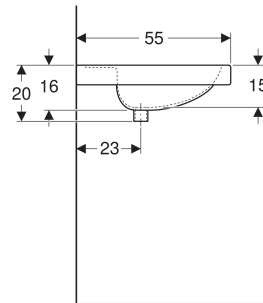

Geberit Preciosa Doppelwaschtisch

EIGENSCHAFTEN

- Abgesenkte Hahnlochbank

TECHNISCHE DATEN

Werkstoff Sanitärkeramik

ZUBEHÖR

- Geberit Tauchrohrgeruchsverschluss für Waschbecken, Abgang horizontal
- Geberit Tauchrohrgeruchsverschluss für Waschbecken, Raumsparmodell, Abgang horizontal
- Geberit Tauchrohrsiphon für Waschbecken, Abgang horizontal
- Befestigungsset für Geberit Waschtische

- Geberit Tauchrohrsiphon für Waschbecken, Anschluss BSP, Abgang horizontal oder vertikal

INFO

- Geberit Ablaufventil mit freiem Auslauf, (G 1 1/4) x 80 mm (Art.-Nr. 152.080.21.1)

Art.-Nr.	Farbe / Oberfläche	Hahnloch	Überlauf	B cm	H cm	T cm	VE1 St.	VE2 St.
133220600 * Auslaufend	weiß / KeraTect	ohne	sichtbar, symmetrisch	130	20	55	1	6