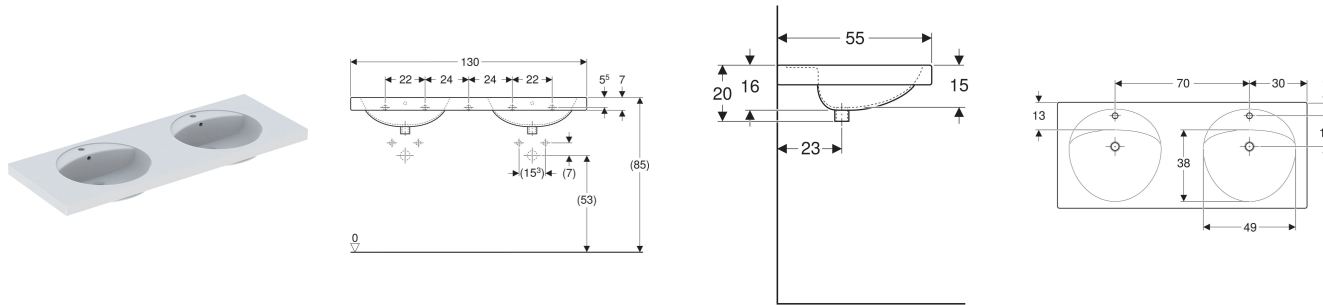

Geberit Preciosa Doppelwaschtisch

EIGENSCHAFTEN

- Abgesenkte Hahnlochbank

TECHNISCHE DATEN

Werkstoff Sanitärkeramik

ZUBEHÖR

- Geberit Tauchrohrgeruchsverschluss für Waschbecken, Abgang horizontal
- Geberit Tauchrohrgeruchsverschluss für Waschbecken, Raumsparmodell, Abgang horizontal
- Geberit Tauchrohrsiphon für Waschbecken, Abgang horizontal
- Befestigungsset für Geberit Waschtische

- Geberit Tauchrohrsiphon für Waschbecken, Anschluss BSP, Abgang horizontal oder vertikal

INFO

- Geberit Ablaufventil mit freiem Auslauf, (G 1 1/4) x 80 mm (Art.-Nr. 152.080.21.1)

Art.-Nr.	Farbe / Oberfläche	Hahnloch	Überlauf	B cm	H cm	T cm	VE1 St.	VE2 St.
133230000 Auslaufend	weiß	mittig	ohne	130	20	55	1	6