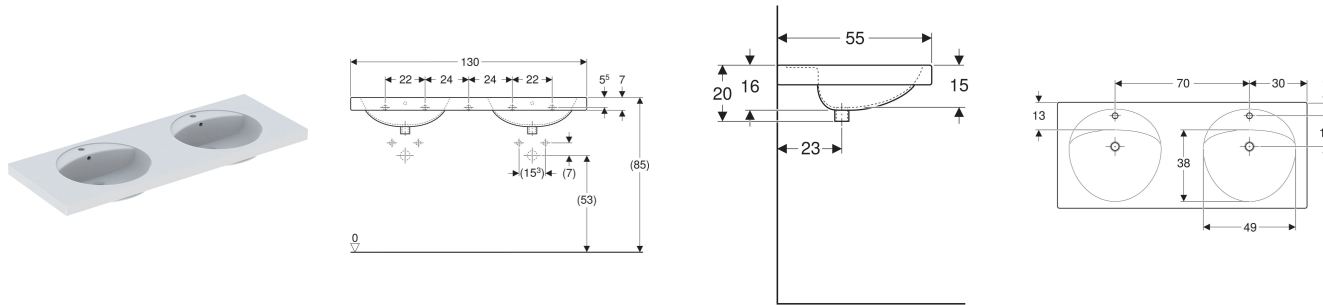

# Geberit Preciosa Doppelwaschtisch

## EIGENSCHAFTEN

- Abgesenkte Hahnlochbank

- Geberit Tauchrohrsiphon für Waschbecken, Anschluss BSP, Abgang horizontal oder vertikal

## INFO

- Geberit Ablaufventil mit freiem Auslauf, (G 1 1/4) x 80 mm (Art.-Nr. 152.080.21.1)

Art.-Nr.	Farbe / Oberfläche	Hahnloch	Überlauf	B cm	H cm	T cm	VE1 St.	VE2 St.
133230600 Auslaufend	weiß / KeraTect	mittig	ohne	130	20	55	1	6