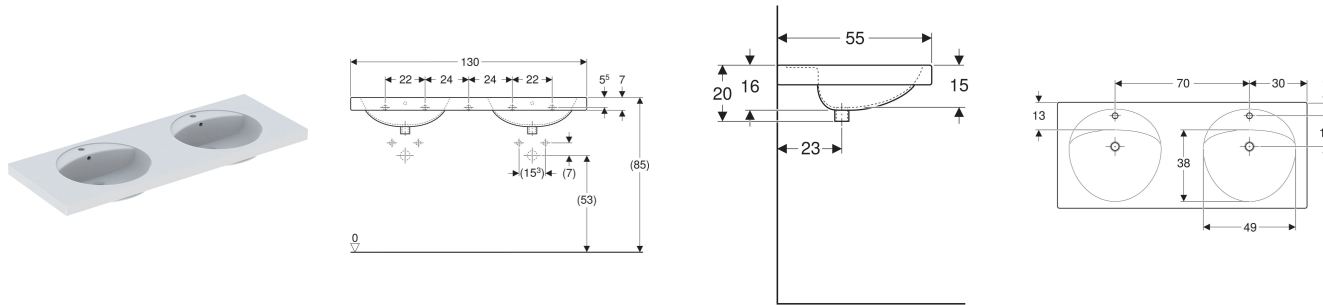

Geberit Preciosa Doppelwaschtisch

EIGENSCHAFTEN

- Abgesenkte Hahnlochbank

TECHNISCHE DATEN

Werkstoff Sanitärkeramik

ZUBEHÖR

- Geberit Tauchrohrgeruchsverschluss für Waschbecken, Abgang horizontal
- Geberit Tauchrohrgeruchsverschluss für Waschbecken, Raumsparmodell, Abgang horizontal
- Geberit Tauchrohrsiphon für Waschbecken, Abgang horizontal
- Befestigungsset für Geberit Waschtische

- Geberit Tauchrohrsiphon für Waschbecken, Anschluss BSP, Abgang horizontal oder vertikal

INFO

- Geberit Ablaufventil mit freiem Auslauf, (G 1 1/4) x 80 mm (Art.-Nr. 152.080.21.1)

Art.-Nr.	Farbe / Oberfläche	Hahnloch	Überlauf	B cm	H cm	T cm	VE1 St.	VE2 St.
133240000 Auslaufend	weiß	ohne	ohne	130	20	55	1	6