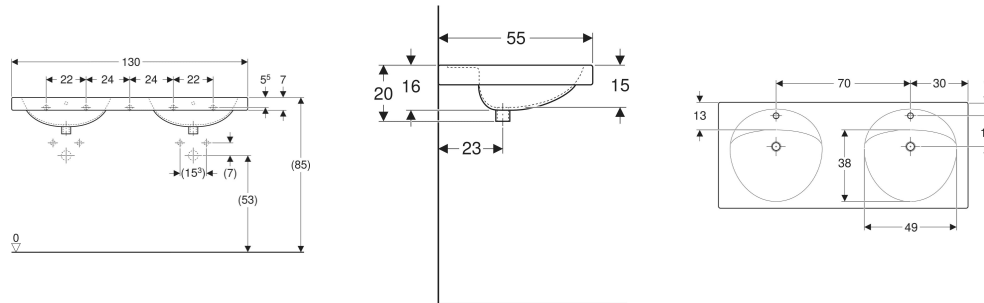

Geberit Preciosa Doppelwaschtisch

EIGENSCHAFTEN

- Abgesenkte Hahnlochbank

TECHNISCHE DATEN

Werkstoff Sanitärkeramik

ZUBEHÖR

- Geberit Tauchrohrgeruchsverschluss für Waschbecken, Abgang horizontal
- Geberit Tauchrohrgeruchsverschluss für Waschbecken, Raumsparmodell, Abgang horizontal
- Geberit Tauchrohrsiphon für Waschbecken, Abgang horizontal
- Befestigungsset für Geberit Waschtische

- Geberit Tauchrohrsiphon für Waschbecken, Anschluss BSP, Abgang horizontal oder vertikal

INFO

- Geberit Ablaufventil mit freiem Auslauf, (G 1 1/4) x 80 mm (Art.-Nr. 152.080.21.1)

Art.-Nr.	Farbe / Oberfläche	Hahnloch	Überlauf	B cm	H cm	T cm	VE1 St.	VE2 St.
133240600 Auslaufend	weiß / KeraTect	ohne	ohne	130	20	55	1	6