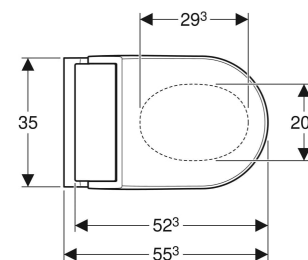

Geberit AquaClean Tuma Comfort WC-Kompletanlage Wand-WC

VERWENDUNGSZWECKE

- Zur komfortablen und geruchsfreien WC-Benutzung
- Zum pflegenden Reinigen mit Wasser im Anal- und vaginalbereich

EIGENSCHAFTEN

- Tiefspül-WC mit Spezialglasur KeraTect
- WC-Sitzring und WC-Deckel mit SoftClosing
- WC-Deckel mit SoftOpening
- WC-Sitzring mit schnell aufheizender WC-Sitzring-Heizung
- Benutzererkennung
- Geruchsabsaugung mit Keramikwabenfilter aktivierbar
- Wandhängend
- Spülrandlose WC-Keramik mit Rimfree-Spültechnik
- Einfache Befestigung mit Easy Fast Fixing (Typ EFF3)
- Abgang horizontal
- WC-Deckel mit QuickRelease-Funktion
- Drei Benutzerprofile programmierbar
- Mit Geberit Home App kompatibel
- Temperatur des Duschwassers mit Geberit Home App einstellbar
- Temperatur des Föhns mit Geberit Home App einstellbar
- Temperatur der WC-Sitz-Heizung mit Geberit Home App einstellbar
- Geruchsabsaugung mit Nachlauffunktion
- Analdusche mit WhirlSpray-Duschtechnologie

- Separate Ladydüse in geschützter Ruheposition
- Oszillierdusche (automatische Vor- und Rückwärtsbewegung des Duscharsms) einstellbar
- Duschstrahlstärke in fünf Stufen einstellbar
- Duscharm in fünf Stufen positionierbar
- Automatische Vor- und Nachreinigung der Dushdüse mit Frischwasser
- Warmwasserbereitung über Durchlauferhitzer
- Entkalkungsprogramm
- Föhn zuschaltbar
- Funktionen und Einstellungen über Fernbedienung
- Wasseranschluss seitlich links verdeckt hinter WC-Keramik
- Netzanschluss mit dreidriger flexibler Mantelleitung, seitlich rechts verdeckt hinter WC-Keramik
- Zulassung nach (DIN) EN 1717 / (DIN) EN 13077

TECHNISCHE DATEN

Schutzart	IPX4
Nennspannung	230 V AC
Netzfrequenz	50 Hz
Leistungsaufnahme Stand-by max.	0,5 W
Fließdruck	50–1000 kPa
Betriebstemperatur	5–40 °C
Wassertemperatur	34–40 °C
Einstellbereich	

Wassertemperatur	37 °C
Werkseinstellung	
Mindestfließdruck für Berechnungsdurchfluss	50 kPa
Berechnungsdurchfluss	0,02 l/s
Duschkdauer	50 s
Belastung WC-Sitz max.	150 kg
Geruchsabsaugung	Ja
SoftOpening	Ja
Mit WC-Sitzring-Heizung	Ja
Mit Orientierungslicht	Nein
Mit Föhnfunktion	Ja

LIEFERUMFANG

- Wasseranschlusset für Sigma und Omega UP-Spülkästen 12 cm, Einbauhöhe 112 cm
- Kupplungsbuchse für Netzanschluss
- Schallschutzset
- Spritzschutz
- Ausgleichspuffer für WC-Sitz / WC-Keramik
- Entkalkungsmittel 125 ml
- Reinigungsset
- Anschlusset für WC, ø 90 mm
- Fernbedienung mit Wandhalter und Batterie CR2032
- Befestigungsmaterial