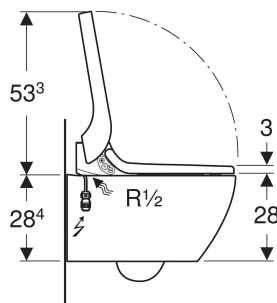

Geberit AquaClean Tuma Comfort WC-Kompletanlage Wand-WC

VERWENDUNGSZWECKE

- Zur komfortablen und geruchsfreien WC-Benutzung
- Zum pflegenden Reinigen mit Wasser im Anal- und vaginalbereich

EIGENSCHAFTEN

- Tiefspül-WC mit Spezialglasur KeraTect
- WC-Sitzring und WC-Deckel mit SoftClosing
- WC-Deckel mit SoftOpening
- WC-Sitzring mit schnell aufheizender WC-Sitzring-Heizung
- Benutzererkennung
- Geruchsabsaugung mit Keramikwabenfilter aktivierbar
- Wandhängend
- Spülrandlose WC-Keramik mit Rimfree-Spültechnik
- Einfache Befestigung mit Easy Fast Fixing (Typ EFF3)
- Abgang horizontal
- WC-Deckel mit QuickRelease-Funktion
- Drei Benutzerprofile programmierbar
- Mit Geberit Home App kompatibel
- Temperatur des Duschwassers mit Geberit Home App einstellbar
- Temperatur des Föhns mit Geberit Home App einstellbar
- Temperatur der WC-Sitz-Heizung mit Geberit Home App einstellbar
- Geruchsabsaugung mit Nachlauffunktion
- Analdusche mit WhirlSpray-Duschtechnologie

- Separate Ladydüse in geschützter Ruheposition
- Oszillierdusche (automatische Vor- und Rückwärtsbewegung des Duscharsms) einstellbar
- Duschstrahlstärke in fünf Stufen einstellbar
- Duscharm in fünf Stufen positionierbar
- Automatische Vor- und Nachreinigung der Dushdüse mit Frischwasser
- Warmwasserbereitung über Durchlauferhitzer
- Entkalkungsprogramm
- Föhn zuschaltbar
- Funktionen und Einstellungen über Fernbedienung
- Wasseranschluss seitlich links verdeckt hinter WC-Keramik
- Netzanschluss mit dreidriger flexibler Mantelleitung, seitlich rechts verdeckt hinter WC-Keramik
- Zulassung nach (DIN) EN 1717 / (DIN) EN 13077

TECHNISCHE DATEN

Schutzart	IPX4
Nennspannung	230 V AC
Netzfrequenz	50 Hz
Leistungsaufnahme Stand-by max.	0,5 W
Fließdruck	50–1000 kPa
Betriebstemperatur	5–40 °C
Wassertemperatur	34–40 °C
Einstellbereich	

Wassertemperatur	37 °C
Werkseinstellung	
Mindestfließdruck für Berechnungsdurchfluss	50 kPa
Berechnungsdurchfluss	0,02 l/s
Duschkdauer	50 s
Belastung WC-Sitz max.	150 kg
Geruchsabsaugung	Ja
SoftOpening	Ja
Mit WC-Sitzring-Heizung	Ja
Mit Orientierungslicht	Nein
Mit Föhnfunktion	Ja

LIEFERUMFANG

- Wasseranschlusset für Sigma und Omega UP-Spülkästen 12 cm, Einbauhöhe 112 cm
- Kupplungsbuchse für Netzanschluss
- Schallschutzset
- Spritzschutz
- Ausgleichspuffer für WC-Sitz / WC-Keramik
- Entkalkungsmittel 125 ml
- Reinigungsset
- Anschlusset für WC, ø 90 mm
- Fernbedienung mit Wandhalter und Batterie CR2032
- Befestigungsmaterial