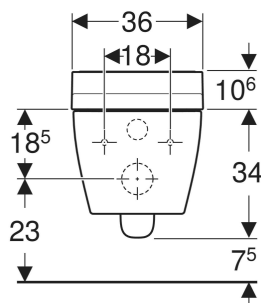

Geberit AquaClean Tuma Comfort WC-Kompletanlage Wand-WC

VERWENDUNGSZWECKE

- Zur komfortablen und geruchsfreien WC-Benutzung
- Zum pflegenden Reinigen mit Wasser im Anal- und vaginalbereich

EIGENSCHAFTEN

- Tiefspül-WC mit Spezialglasur KeraTect
- WC-Sitzring und WC-Deckel mit SoftClosing
- WC-Deckel mit SoftOpening
- WC-Sitzring mit schnell aufheizender WC-Sitzring-Heizung
- Benutzererkennung
- Geruchsabsaugung mit Keramikwabenfilter aktivierbar
- Wandhängend
- Spülrandlose WC-Keramik mit Rimfree-Spültechnik
- Einfache Befestigung mit Easy Fast Fixing (Typ EFF3)
- Abgang horizontal
- WC-Deckel mit QuickRelease-Funktion
- Drei Benutzerprofile programmierbar
- Mit Geberit Home App kompatibel
- Temperatur des Duschwassers mit Geberit Home App einstellbar
- Temperatur des Föhns mit Geberit Home App einstellbar
- Temperatur der WC-Sitz-Heizung mit Geberit Home App einstellbar
- Geruchsabsaugung mit Nachlauffunktion
- Analdusche mit WhirlSpray-Duschtechnologie

- Separate Ladydüse in geschützter Ruheposition
- Oszillierdusche (automatische Vor- und Rückwärtsbewegung des Duscharsms) einstellbar
- Duschstrahlstärke in fünf Stufen einstellbar
- Duscharm in fünf Stufen positionierbar
- Automatische Vor- und Nachreinigung der Dushdüse mit Frischwasser
- Warmwasserbereitung über Durchlauferhitzer
- Entkalkungsprogramm
- Föhn zuschaltbar
- Funktionen und Einstellungen über Fernbedienung
- Wasseranschluss seitlich links verdeckt hinter WC-Keramik
- Netzanschluss mit dreidriger flexibler Mantelleitung, seitlich rechts verdeckt hinter WC-Keramik
- Zulassung nach (DIN) EN 1717 / (DIN) EN 13077

TECHNISCHE DATEN

Schutzart	IPX4
Nennspannung	230 V AC
Netzfrequenz	50 Hz
Leistungsaufnahme Stand-by max.	0,5 W
Fließdruck	50–1000 kPa
Betriebstemperatur	5–40 °C
Wassertemperatur	34–40 °C
Einstellbereich	

Wassertemperatur	37 °C
Werkseinstellung	
Mindestfließdruck für Berechnungsdurchfluss	50 kPa
Berechnungsdurchfluss	0,02 l/s
Duschkdauer	50 s
Belastung WC-Sitz max.	150 kg
Geruchsabsaugung	Ja
SoftOpening	Ja
Mit WC-Sitzring-Heizung	Ja
Mit Orientierungslicht	Nein
Mit Föhnfunktion	Ja

LIEFERUMFANG

- Wasseranschlusset für Sigma und Omega UP-Spülkästen 12 cm, Einbauhöhe 112 cm
- Kupplungsbuchse für Netzanschluss
- Schallschutzset
- Spritzschutz
- Ausgleichspuffer für WC-Sitz / WC-Keramik
- Entkalkungsmittel 125 ml
- Reinigungsset
- Anschlusset für WC, ø 90 mm
- Fernbedienung mit Wandhalter und Batterie CR2032
- Befestigungsmaterial