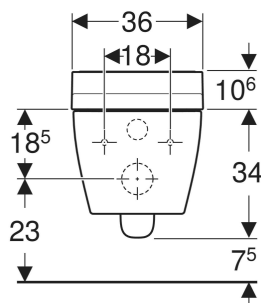

Geberit AquaClean Tuma Comfort WC-Kompletanlage Wand-WC

VERWENDUNGSZWECKE

- Zur komfortablen und geruchsfreien WC-Benutzung
- Zum pflegenden Reinigen mit Wasser im Anal- und Vaginalbereich

EIGENSCHAFTEN

- Tiefspül-WC mit Spezialglasur KeraTect
- WC-Sitzring und WC-Deckel mit SoftClosing
- WC-Deckel mit SoftOpening
- WC-Sitzring mit schnell aufheizender WC-Sitzring-Heizung
- Benutzererkennung
- Geruchsabsaugung mit Keramikwabenfilter aktivierbar
- Wandhängend
- Spülrandlose WC-Keramik mit Rimfree-Spültechnik
- Einfache Befestigung mit Easy Fast Fixing (Typ EFF3)
- Abgang horizontal
- WC-Deckel mit QuickRelease-Funktion
- Drei Benutzerprofile programmierbar
- Mit Geberit Home App kompatibel
- Temperatur des Duschwassers mit Geberit Home App einstellbar
- Temperatur des Föhns mit Geberit Home App einstellbar
- Temperatur der WC-Sitz-Heizung mit Geberit Home App einstellbar
- Geruchsabsaugung mit Nachlauf Funktion
- Analdusche mit WhirlSpray-Duschtechnologie

- Separate Ladydüse in geschützter Ruheposition
- Oszillierdusche (automatische Vor- und Rückwärtsbewegung des Duscharsms) einstellbar
- Duschstrahlstärke in fünf Stufen einstellbar
- Duscharm in fünf Stufen positionierbar
- Automatische Vor- und Nachreinigung der Dushdüse mit Frischwasser
- Warmwasserbereitung über Durchlauferhitzer
- Entkalkungsprogramm
- Föhn zuschaltbar
- Funktionen und Einstellungen über Fernbedienung
- Wasseranschluss seitlich links verdeckt hinter WC-Keramik
- Netzanschluss mit dreidriger flexibler Mantelleitung, seitlich rechts verdeckt hinter WC-Keramik
- Zulassung nach (DIN) EN 1717 / (DIN) EN 13077

TECHNISCHE DATEN

Schutzart	IPX4
Nennspannung	230 V AC
Netzfrequenz	50 Hz
Leistungsaufnahme Stand-by max.	0,5 W
Fließdruck	50–1000 kPa
Betriebstemperatur	5–40 °C
Wassertemperatur	34–40 °C
Einstellbereich	

Wassertemperatur	37 °C
Werkseinstellung	
Mindestfließdruck für Berechnungsdurchfluss	50 kPa
Berechnungsdurchfluss	0,02 l/s
Duschkdauer	50 s
Belastung WC-Sitz max.	150 kg
Geruchsabsaugung	Ja
SoftOpening	Ja
Mit WC-Sitzring-Heizung	Ja
Mit Orientierungslicht	Nein
Mit Föhnfunktion	Ja

LIEFERUMFANG

- Wasseranschlusset für Sigma und Omega UP-Spülkästen 12 cm, Einbauhöhe 112 cm
- Kupplungsbuchse für Netzanschluss
- Schallschutzset
- Spritzschutz
- Ausgleichspuffer für WC-Sitz / WC-Keramik
- Entkalkungsmittel 125 ml
- Reinigungsset
- Anschlusset für WC, ø 90 mm
- Fernbedienung mit Wandhalter und Batterie CR2032
- Befestigungsmaterial