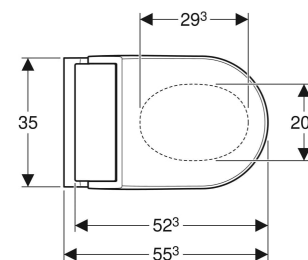

Geberit AquaClean Tuma Comfort WC-Kompletanlage Wand-WC

VERWENDUNGSZWECKE

- Zur komfortablen und geruchsfreien WC-Benutzung
- Zum pflegenden Reinigen mit Wasser im Anal- und Vaginalbereich

EIGENSCHAFTEN

- Tiefspül-WC mit Spezialglasur KeraTect
- WC-Sitzring und WC-Deckel mit SoftClosing
- WC-Deckel mit SoftOpening
- WC-Sitzring mit schnell aufheizender WC-Sitzring-Heizung
- Benutzererkennung
- Geruchsabsaugung mit Keramikwabenfilter aktivierbar
- Wandhängend
- Spülrandlose WC-Keramik mit Rimfree-Spültechnik
- Einfache Befestigung mit Easy Fast Fixing (Typ EFF3)
- Abgang horizontal
- WC-Deckel mit QuickRelease-Funktion
- Drei Benutzerprofile programmierbar
- Mit Geberit Home App kompatibel
- Temperatur des Duschwassers mit Geberit Home App einstellbar
- Temperatur des Föhns mit Geberit Home App einstellbar
- Temperatur der WC-Sitz-Heizung mit Geberit Home App einstellbar
- Geruchsabsaugung mit Nachlauf Funktion
- Analdusche mit WhirlSpray-Duschtechnologie

TECHNISCHE DATEN

Schutzart	IPX4
Nennspannung	230 V AC
Netzfrequenz	50 Hz
Leistungsaufnahme Stand-by max.	0,5 W
Fließdruck	50–1000 kPa
Betriebstemperatur	5–40 °C
Wassertemperatur	34–40 °C
Einstellbereich	

LIEFERUMFANG

- Wasseranschlusset für Sigma und Omega UP-Spülkästen 12 cm, Einbauhöhe 112 cm
- Kupplungsbuchse für Netzanschluss
- Schallschutzset
- Spritzschutz
- Ausgleichspuffer für WC-Sitz / WC-Keramik
- Entkalkungsmittel 125 ml
- Reinigungsset
- Anschlusset für WC, ø 90 mm
- Fernbedienung mit Wandhalter und Batterie CR2032
- Befestigungsmaterial

Art.-Nr.	Farbe / Oberfläche	B cm	H cm	T cm	Schutzklasse	Leistungsaufnahme W	QuickRelease-Funktion	VE1 St.	VE2 St.
146.290.SJ.1	WC-Keramik: weiß / KeraTect Designabdeckung: schwarz / Glas	36	44.6	55.3	I	2000	Ja, nur WC-Deckel	1	4