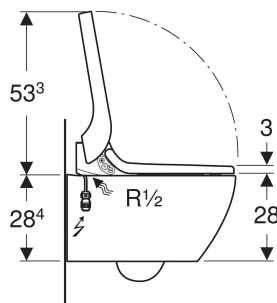

Geberit AquaClean Tuma Comfort WC-Kompletanlage Wand-WC

VERWENDUNGSZWECKE

- Zur komfortablen und geruchsfreien WC-Benutzung
- Zum pflegenden Reinigen mit Wasser im Anal- und Vaginalbereich

EIGENSCHAFTEN

- Tiefspül-WC mit Spezialglasur KeraTect
- WC-Sitzring und WC-Deckel mit SoftClosing
- WC-Deckel mit SoftOpening
- WC-Sitzring mit schnell aufheizender WC-Sitzring-Heizung
- Benutzererkennung
- Geruchsabsaugung mit Keramikwabenfilter aktivierbar
- Wandhängend
- Spülrandlose WC-Keramik mit Rimfree-Spültechnik
- Einfache Befestigung mit Easy Fast Fixing (Typ EFF3)
- Abgang horizontal
- WC-Deckel mit QuickRelease-Funktion
- Drei Benutzerprofile programmierbar
- Mit Geberit Home App kompatibel
- Temperatur des Duschwassers mit Geberit Home App einstellbar
- Temperatur des Föhns mit Geberit Home App einstellbar
- Temperatur der WC-Sitz-Heizung mit Geberit Home App einstellbar
- Geruchsabsaugung mit Nachlauf Funktion
- Analdusche mit WhirlSpray-Duschtechnologie

- Separate Ladydüse in geschützter Ruheposition
- Oszillierdusche (automatische Vor- und Rückwärtsbewegung des Duscharsms) einstellbar
- Duschstrahlstärke in fünf Stufen einstellbar
- Duscharm in fünf Stufen positionierbar
- Automatische Vor- und Nachreinigung der Dushdüse mit Frischwasser
- Warmwasserbereitung über Durchlauferhitzer
- Entkalkungsprogramm
- Föhn zuschaltbar
- Funktionen und Einstellungen über Fernbedienung
- Wasseranschluss seitlich links verdeckt hinter WC-Keramik
- Netzanschluss mit dreidriger flexibler Mantelleitung, seitlich rechts verdeckt hinter WC-Keramik
- Zulassung nach (DIN) EN 1717 / (DIN) EN 13077

TECHNISCHE DATEN

Schutzart	IPX4
Nennspannung	230 V AC
Netzfrequenz	50 Hz
Leistungsaufnahme Stand-by max.	0,5 W
Fließdruck	50–1000 kPa
Betriebstemperatur	5–40 °C
Wassertemperatur	34–40 °C
Einstellbereich	

Wassertemperatur	37 °C
Werkseinstellung	
Mindestfließdruck für Berechnungsdurchfluss	50 kPa
Berechnungsdurchfluss	0,02 l/s
Duschkdauer	50 s
Belastung WC-Sitz max.	150 kg
Geruchsabsaugung	Ja
SoftOpening	Ja
Mit WC-Sitzring-Heizung	Ja
Mit Orientierungslicht	Nein
Mit Föhnfunktion	Ja

LIEFERUMFANG

- Wasseranschlusset für Sigma und Omega UP-Spülkästen 12 cm, Einbauhöhe 112 cm
- Kupplungsbuchse für Netzanschluss
- Schallschutzset
- Spritzschutz
- Ausgleichspuffer für WC-Sitz / WC-Keramik
- Entkalkungsmittel 125 ml
- Reinigungsset
- Anschlusset für WC, ø 90 mm
- Fernbedienung mit Wandhalter und Batterie CR2032
- Befestigungsmaterial