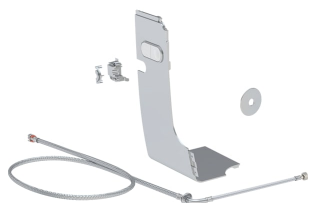

Wasseranschlusset für UP-Spülkästen 8 / 12 cm für Geberit AquaClean Mera WC-Kompletanlagen

VERWENDUNGSZWECKE

- Zum Anschließen von Geberit AquaClean Mera an Geberit UP-Spülkästen
- Für Sigma UP-Spülkästen 12 cm
- Für Sigma UP-Spülkästen 8 cm

- Für Geberit UP-Spülkästen mit vormontiertem Leerrohr für den Wasseranschluss
- Für Wasseranschluss 19,5 cm aus der Mittelachse

LIEFERUMFANG

- Seitliche Abdeckung mit Durchführung für externen Wasseranschluss
- Panzerschlauch 3/8"
- Abdeckrosette

Art.-Nr.	Farbe / Oberfläche	VE1 St.
147.030.11.1	weiß-alpin	1