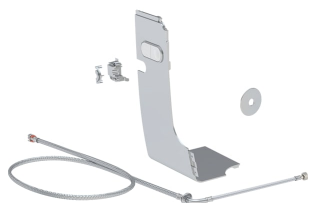

# Wasseranschlusset für UP-Spülkästen 8 / 12 cm für Geberit AquaClean Mera WC-Kompletanlagen

## VERWENDUNGSZWECKE

- Zum Anschließen von Geberit AquaClean Mera an Geberit UP-Spülkästen
- Für Sigma UP-Spülkästen 12 cm
- Für Sigma UP-Spülkästen 8 cm

- Für Geberit UP-Spülkästen mit vormontiertem Leerrohr für den Wasseranschluss
- Für Wasseranschluss 19,5 cm aus der Mittelachse

## LIEFERUMFANG

- Seitliche Abdeckung mit Durchführung für externen Wasseranschluss
- Panzerschlauch 3/8"
- Abdeckrosette

Art.-Nr.	Farbe / Oberfläche	VE1 Stk.
147.030.21.1	chrom / glänzend	1