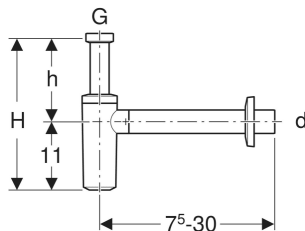

Geberit Tauchrohrsiphon für Waschbecken, Abgang horizontal, Steckdichtung, Wandrosette

VERWENDUNGSZWECKE

- Für Waschtische

EIGENSCHAFTEN

- Güteüberwacht nach EN 274-3
- Korrosionsbeständig
- Abgang horizontal

TECHNISCHE DATEN

Sperwasserhöhe (mm) 75 mm
Werkstoff ABS

ZUBEHÖR

- Geberit Verlängerung für Tauchrohrgeruchsverschluss
- Geberit Ablaufventil für Waschbecken

LIEFERUMFANG

- Wandrosette
- Manschette aus EPDM

Art.-Nr.	Farbe / Oberfläche	d. \varnothing mm	G "	L cm	H cm	h cm	Abgang	VE1 St.
151.026.21.1	chrom / glänzend	40	1 1/2	7.5-30	17-33	6-22	horizontal	1