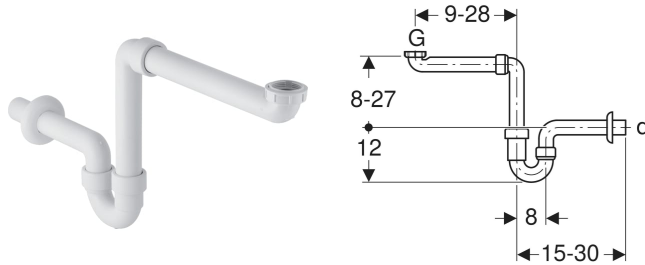

Geberit Rohrbogengeruchsverschluss für Waschbecken, Raumsparmodell, Abgang horizontal

VERWENDUNGSZWECKE

- Zum platzsparenden Anschließen von Waschbecken in Badmöbeln

EIGENSCHAFTEN

- Güteüberwacht nach EN 274-3

- Raumsparmodell
- Abgang horizontal

TECHNISCHE DATEN

Sperwasserhöhe (mm) 70 mm
Werkstoff PP

LIEFERUMFANG

- Dichtung
- Anschlussbogen
- Anschlussbogen mit Überwurfmutter
- Wandrosette

Art-Nr.	Farbe / Oberfläche	d, ø mm	G "	G1 "	L cm	h cm	Abgang	VE1 St.	VE2 St.	VE3 St.
151.107.11.1	weiß-alpin	40	1 1/2	1 1/4	15-30	8-27	horizontal	1	15	180